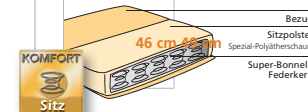

davina | Sitzqualitäten

Komfort-Sitz (mit Federkern)

Dieser hochwertige Polsteraufbau aus Super-Bonnell-Federkern, eingebettet in einen Mantel aus formstabilem Spezial-Schaum sorgt für einen festen Sitzkomfort.