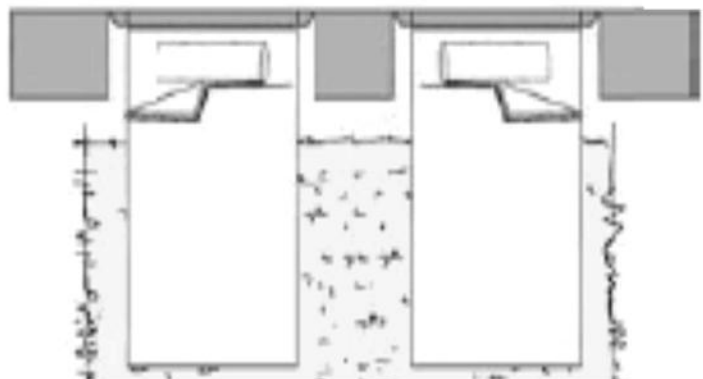

CAVALINO

TWIN Betten (zwei Einzelbetten ohne "Besucherritze", mit hohem Stollen Fußteil)

Bettrahmen in Korpusausführung. Matratzenrahmen Einlegetiefe max 18 cm. 4-fach höhenverstellbar, im Raster von 2,5 cm. Betten ab 140 cm sind mit einer Längstraverse ausgestattet!

				Luxus Bett Bettseitenhöhe: 48,4 cm Kopfteilhöhe: 102,5 cm Fußteilhöhe: 68,0 cm				
	Liegefläche in cm		B	T	Best.-Nr.	PG 1	PG2	
		180/200	200/200	198,0 218,0	219,0 219,0	86060 87060		

				Luxus Bett Bettseitenhöhe: 48,4 cm Kopfteilhöhe: 102,5 cm Fußteilhöhe: 68,0 cm				
	Liegefläche in cm		B	T	Best.-Nr.	PG 1	PG2	
		180/200	200/200	198,0 218,0	219,0 219,0	86061 87061		

				Luxus Bett Bettseitenhöhe: 48,4 cm Kopfteilhöhe: 102,5 cm Fußteilhöhe: 68,0 cm				
	Liegefläche in cm		B	T	Best.-Nr.	PG 1	PG2	
		180/200	200/200	198,0 218,0	219,0 219,0	86062 87062		

Betten Zubehör/Sonderanfertigungen (weiteres Bettzubehör finden Sie auf den vorherigen Seiten)

	Wechsel zum Stollen Liegenfußteil (Bettseiten + Fußteil unten offen) H: 49,6 cm			80075	0,00	0,00

	Für Twin Betten: Bett Schubkasten links oder rechts für Einzelbetten, in allen Sonderlängen lieferbar	links rechts		82003 82004