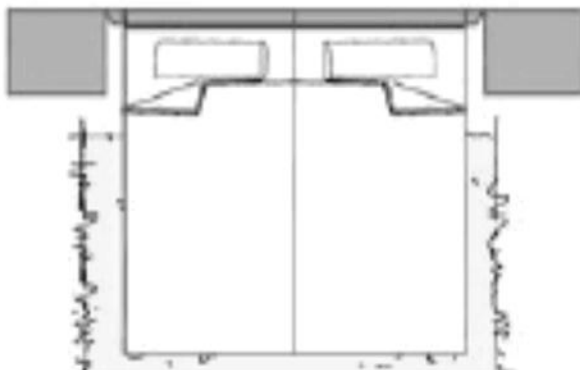

CAVALINO

TWIN Betten (zwei Einzelbetten ohne "Besucherritze", mit hohem Stollen Fußteil)

Bettrahmen in Korpusausführung. Matratzenrahmen Einlegetiefe max 18 cm. 4-fach höhenverstellbar, im Raster von 2,5 cm. Betten ab 140 cm sind mit einer Längstraverse ausgestattet!

				Luxus Bett Bettseitenhöhe: 48,4 cm Kopfteilhöhe: 102,5 cm Fußteilhöhe: 68,0 cm				
	Liegefläche in cm		B	T	Best.-Nr.	PG 1	PG2	
		180/200	200/200	198,0 218,0	219,0 219,0	86060 87060		

				Luxus Bett Bettseitenhöhe: 48,4 cm Kopfteilhöhe: 102,5 cm Fußteilhöhe: 68,0 cm				
	Liegefläche in cm		B	T	Best.-Nr.	PG 1	PG2	
		180/200	200/200	198,0 218,0	219,0 219,0	86061 87061		

				Luxus Bett Bettseitenhöhe: 48,4 cm Kopfteilhöhe: 102,5 cm Fußteilhöhe: 68,0 cm				
	Liegefläche in cm		B	T	Best.-Nr.	PG 1	PG2	
		180/200	200/200	198,0 218,0	219,0 219,0	86062 87062		

Betten Zubehör/Sonderanfertigungen (weiteres Bettzubehör finden Sie auf den vorherigen Seiten)

	Wechsel zum Stollen Liegenfußteil (Bettseiten + Fußteil unten offen) H: 49,6 cm			80075	0,00	0,00

	Für Twin Betten: Bett Schubkasten links oder rechts für Einzelbetten, in allen Sonderlängen lieferbar	links rechts		82003 82004