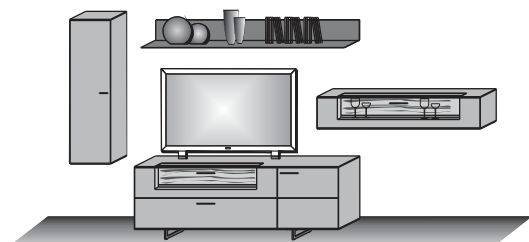

**Kombi Nr. 34**

Applikation **Rinde**

Kombination bestehend aus:

1 x 7033 1 x 1199  
1 x 1045 1 x 1151  
1 x 3191

Maße in cm B 361 H 208 T 49/20

Preis €

Extras	Typen-Nr.	Preis €
Vitrinen-Bel.	9611	
Vitrinen-Bel.	9613	
Paneel-Bel.	9712	