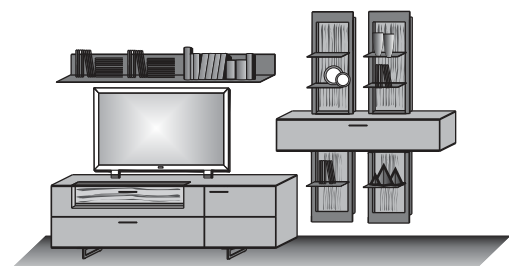

**Kombi Nr. 26**

Applikation **Rinde**

Kombination bestehend aus:

- 1 x 1045 1 x 1152
- 1 x 3211 2 x 0032
- 1 x 1199

**Maße in cm** B 346 H 225 T 49/20

**Preis €**

Extras	Typen-Nr.	Preis €
Vitrinen-Bel.	9612	
Regal-Bel. (2x)	9631	
Paneel-Bel.	9712	