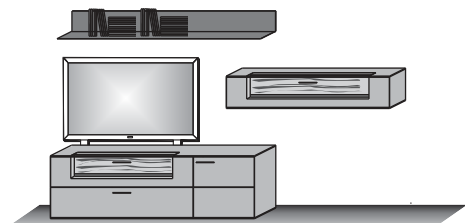

**Kombi Nr. 22**

Applikation **Rinde**

Kombination bestehend aus:

- 1 x 3191 1 x 1151
- 1 x 1199

**Maße in cm** B 317 H 185 T 49/20

**Preis €**

Extras	Typen-Nr.	Preis €
Vitrinen-Bel.	9611	
Vitrinen-Bel.	9613	
Paneel-Bel.	9712	