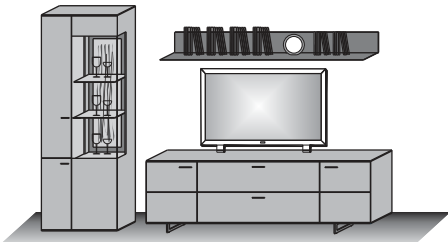

Kombi Nr. 28

Applikation **Rinde**

Kombination bestehend aus:

1 x 0072 1 x 3213
1 x 1045 1 x 1199