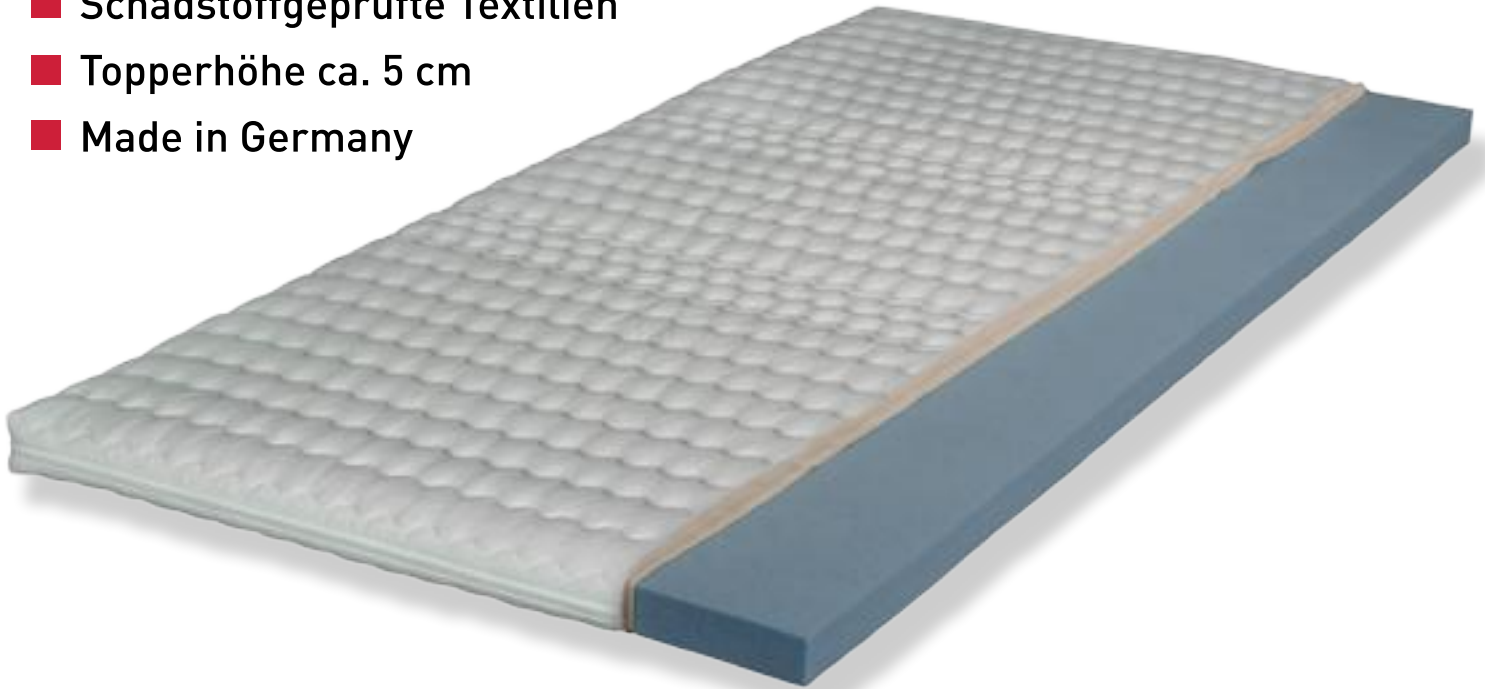

# KALTSCHAUM \_ TOPPER

- Bezug mit Klimafaser versteppt, leicht abnehmbar und bis 60°C waschbar
- Optimale Anpassung an Körperform und Gewicht
- Schadstoffgeprüfte Textilien
- Topperhöhe ca. 5 cm
- Made in Germany

Doppeltuch bis 60°C waschbar

Atmungsaktiver Kaltschaum

Reißverschluss

Klimafaser

Bitte beachten Sie die Pflegehinweise auf dem eingenähten Textil-Kennzeichnungs-Etikett. Benutzen Sie bitte immer ein Feinwaschmittel und das Schonprogramm. Der Bezug ist nicht Wäschetrockner geeignet!! Achten Sie darauf, dass Ihr Matratzenbezug nach dem Waschen keine Restfeuchte enthält, da diese zu Stockflecken führen kann.