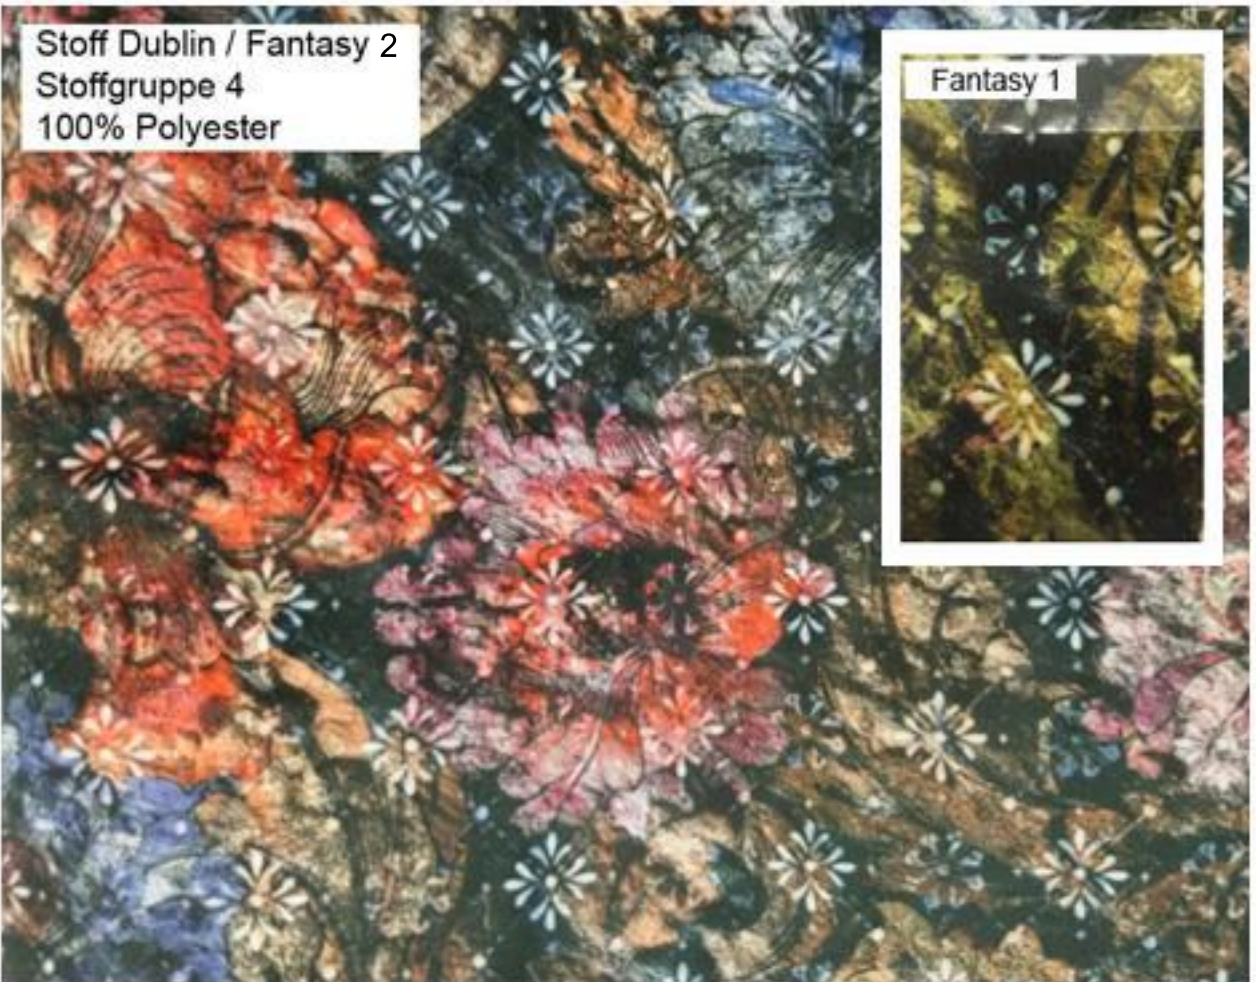

Stoff Amsterdam, Stoffgruppe 1, 50% Polyester / 50% Baumwolle

nougat

blau

violett

Aue Blume
Stoffgruppe 1
100%Polyester

creme

rose

Stoff Dublin / Fantasy 2
Stoffgruppe 4
100% Polyester