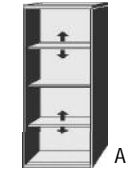

Regal-
Element
1 fester Boden
2 verstellbare
Böden

B 75, H 161, T 35,5
7313.00- · ·

*Dekor-Nr. und Oberflächen

- · 02 Livorno Buche*
- · 04 Hellgrau
- · 05 San Remo Eiche*
- · 09 Wildeiche*
- · 15 Sonoma Eiche*
- · 25 Lichtweiß
- · 80 Astkernbuche*

- · 34 Lichtweiß/ Front Astkernbuche*
- · 35 Lichtweiß/ Front Hellgrau
- · 42 Lichtweiß/ Front Livorno Buche*
- · 47 Lichtweiß/ Front San Remo Eiche*
- · 61 Lichtweiß/ Front Sonoma Eiche*
- · 94 Lichtweiß/ Front Wildeiche*

- · 75 Hellgrau/ Front Livorno Buche*
- · 79 Hellgrau/ Front San Remo Eiche*
- · 83 Hellgrau/ Front Wildeiche*
- · 84 Hellgrau/ Front Sonoma Eiche*
- · 85 Hellgrau/ Front Lichtweiß
- · 86 Hellgrau/ Front Astkernbuche*

- · 65 Astkernbuche*/ Front Hellgrau
- · 81 Astkernbuche*/ Front Lichtweiß

- · 43 San Remo Eiche*/ Front Hellgrau
- · 46 San Remo Eiche*/ Front Lichtweiß

- · 55 Sonoma Eiche*/ Front Lichtweiß
- · 56 Sonoma Eiche*/ Front Hellgrau

- · 60 Livorno Buche*/ Front Hellgrau
- · 78 Livorno Buche*/ Front Lichtweiß

- · 59 Wildeiche*/ Front Hellgrau
- · 93 Wildeiche*/ Front Lichtweiß