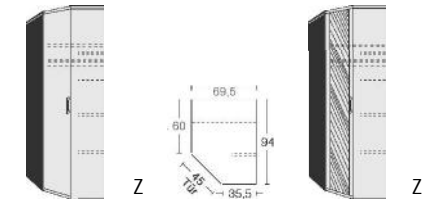

Eckschrank
1 Tür, links angeschlagen,
auch rechts verwendbar
2 große Böden B 68cm
4 kleine Böden B 33cm
1 Kleiderstange
LED-Innenbeleuchtung
mit Bewegungsmelder

mit
Spiegel

B 69,5/ 94, H 211, T 60/ 35,5
6361.00 - -

6361.30 - -

- .. 60 Livorno Buche*/Front Hellgrau
- .. 78 Livorno Buche*/Front Lichtweiß

- .. 59 Wildeiche*/Front Hellgrau
- .. 93 Wildeiche*/Front Lichtweiß