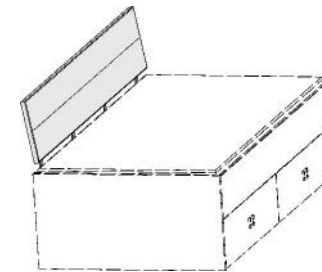

Maximale Belastbarkeit: 10 kg

Anhängetisch

**Kopfteilpolster für Kastenbett**  
Design-Kunstleder  
wahlweise in 3 Ausführungen

08 Havanna  
25 Weiss  
39 Anthrazit  
Polsterrücken zur Wand ausrichten

für Breite 90 cm	für Breite 100 cm	für Breite 120 cm	für Breite 140 cm
---------------------	----------------------	----------------------	----------------------