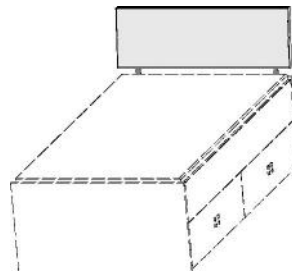

Kopfteilpolster für Kastenbett
Design-Kunstleder
wahlweise in 3 Ausführungen

08 Havanna
25 Weiss
39 Anthrazit
Polsterrücken zur Wand ausrichten

für Breite 90 cm	für Breite 100 cm	für Breite 120 cm	für Breite 140 cm