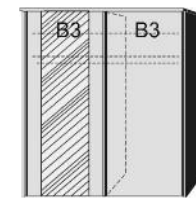

SCHWEBETÜREN- SCHRÄNKE ZUBEHÖR

BREITE 95 CM

Schwebetürenschränk
2 Einlegeböden
1 Kleiderstange

Spiegeltür auch rechts
verwendbar

B 95, H 211, T 64,5
6305.00 ..

Einsatz
nur für
Schwebetürenschränk
6305.00.. / 6305.30..

Einsatz
3 Schubkästen
mit Soft-Stop-
Führung und Griffen
SK-Blenden:
1xH13,8cm
2xH20,8cm

B 40, H 59, T 50
6304.00 ..

BREITE 144 CM

Schwebetürenschränk
1 Mittelwand
4 Einlegeböden
2 Kleiderstangen

Spiegeltür auch rechts
verwendbar

B 144, H 211, T 64,5
6310.00 ..

BREITE 187 CM

Schwebetürenschränk
1 Mittelwand
4 Einlegeböden
2 Kleiderstangen

Spiegeltür auch rechts
verwendbar

B 187, H 211, T 64,5
6315.00 ..

Türdämpfer
1 Satz
nur für 2-türige
Schwebetürenschränke

6308.0001

*Dekor-Nr. und Oberflächen

- .. 02 Livorno Buche*
- .. 04 Hellgrau
- .. 05 San Remo Eiche*
- .. 09 Wildeiche*
- .. 15 Sonoma Eiche*
- .. 25 Lichtweiß
- .. 80 Astkernbuche*
- .. 34 Lichtweiß/ Front Astkernbuche*
- .. 35 Lichtweiß/ Front Hellgrau
- .. 42 Lichtweiß/ Front Livorno Buche*
- .. 47 Lichtweiß/ Front San Remo Eiche*
- .. 61 Lichtweiß/ Front Sonoma Eiche*
- .. 94 Lichtweiß/ Front Wildeiche*
- .. 75 Hellgrau/ Front Livorno Buche*
- .. 79 Hellgrau/ Front San Remo Eiche*
- .. 83 Hellgrau/ Front Wildeiche*
- .. 84 Hellgrau/ Front Sonoma Eiche*
- .. 85 Hellgrau/ Front Lichtweiß
- .. 86 Hellgrau/ Front Astkernbuche*
- .. 65 Astkernbuche*/ Front Hellgrau
- .. 81 Astkernbuche*/ Front Lichtweiß
- .. 43 San Remo Eiche*/ Front Hellgrau
- .. 46 San Remo Eiche*/ Front Lichtweiß

BREITE 215 CM

Schwebetürenschränk
2 Mittelwände
6 Einlegeböden
3 Kleiderstangen

Spiegeltür auch links
oder rechts verwendbar

B 215, H 211, T 64,5
6316.00 ..

Dämpfer-Set
nur für 3-türigen
Schwebetürenschränk
Art.-Nr. 6316.00.. / 6316.30..
Kollisions-Dämpfer
und Türdämpfer
dämpfen alle 3 Türen

6301.0001