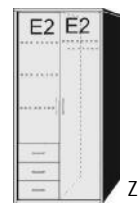

## DREHTÜRENSCHRÄNKE HÖHE 211 CM EINLEGEBODEN

BREITE 96 CM

BREITE 123 CM

Drehtürenschränk  
1 Mittelwand  
4 Einlegeböden  
1 kurze Kleiderstange  
3 Schubkästen

Drehtürenschränk  
1 kurze rechte Tür mit Spiegel  
1 Mittelwand  
4 Einlegeböden  
1 kurze Kleiderstange  
3 Schubkästen