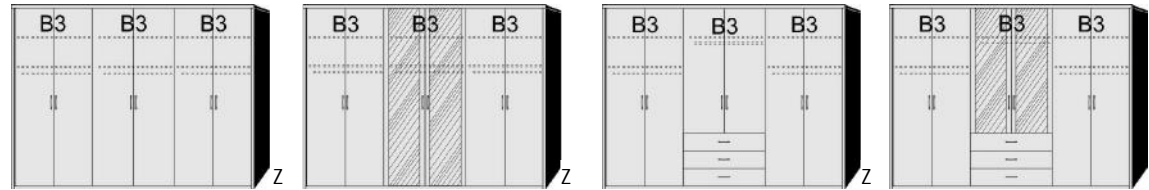

Drehtürenschränk 2 Mittelwände 6 Einlegeböden 3 Kleiderstangen	Drehtürenschränk 2 mittlere Türen mit Spiegel 2 Mittelwände 6 Einlegeböden 3 Kleiderstangen	Drehtürenschränk 2 Mittelwände 5 Einlegeböden 3 Kleiderstangen 3 Schubkästen	Drehtürenschränk 2 kurze mittlere Türen mit Spiegel 2 Mittelwände 5 Einlegeböden 3 Kleiderstangen 3 Schubkästen