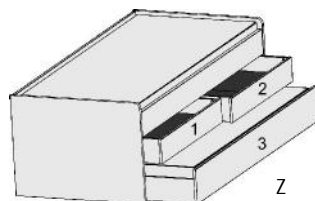

DUO-LIEGE DOPPEL-LIEGE

Höhe der vorderen Bettseite: 59,5cm

Duo-Liege

Liegefläche
oben 90x200cm
unten: 90x190cm

mittig 2 Stauschubkästen, H16,0cm
unten Rollbettkasten, H22,8cm
mit festem Boden
Max. Matratzenhöhe
im Rollbettkasten:18cm

B97, H66, L205

5731.00 ..

Liegefläche
oben 120x200cm
unten: 90x190cm

B127, H66, L205

5737.00 ..

Höhe der vorderen Bettseite: 49cm