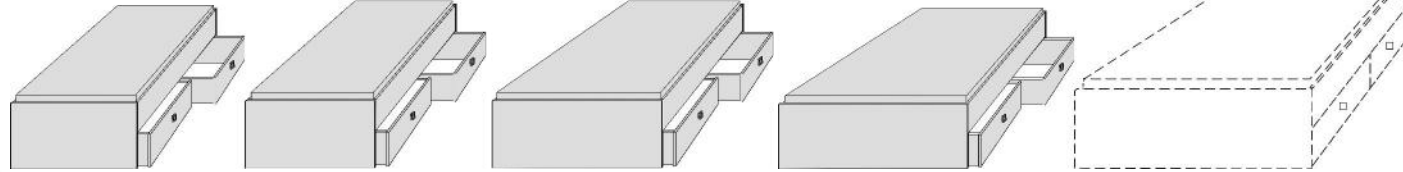

## KASTENBETTEN KOPFSTÜCK

Matratze und Lattenrost  
nicht im Lieferumfang enthalten

Matratzenmaß: 90x200cm

Matratzenmaß: 100x200cm

Matratzenmaß: 120x200cm

Matratzenmaß: 140x200cm

### Kastenbett mit zwei großen Schubkästen

- doppelwandiges Stahl-Schubkastensystem, Seitenhöhe 22 cm
- Vollauszug, öffnet den Schubkasten vollständig und erlaubt 100 % Zugriff auf das Innere des Schubkastens
- 65 cm Schubkastentiefe, außerordentliche Stabilität: Belastung 60 kg
- leichter und ruhiger Lauf durch das einzigartige Prismenprinzip
- gleichmäßiger und übergangsfreier Lauf durch Synchronsteuerung
- optimal abgestimmter Dämpf- und Schließkomfort
- sanfter Einlauf der Schubkästen, Maße der Schubkästen ca. B95, H22, T65 cm
- standardmäßig mit hochwertigem Klappgriff Nr. 601