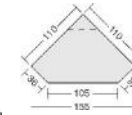

BREITE 40 CM

BREITE 110 CM

Regale:A

BREITE 125,5 CM

**Junior**  
Fußgestell silberfarbig, ein großer Schubkasten auf Rollschubführung mit Materialeinteilung

**Junior Solo**  
Fußgestell silberfarbig

**Rollcontainer**  
3 Schubkästen