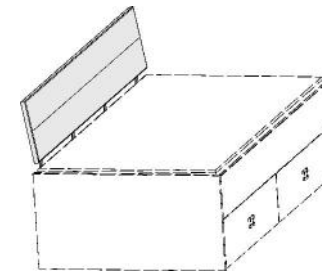

Bettseitenpolster für Kastenbett
Design-Kunstleder
wahlweise in 3 Ausführungen

08 Havanna
25 Weiss
39 Anthrazit
Polsterrücken zur Wand ausrichten

L 204, H 30

6808.00 ..