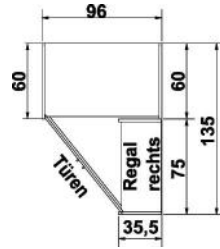

ECKSCHRÄNKE HÖHE 211 CM BELEUCHTUNG EINSATZ

BREITE 135 / 96 CM