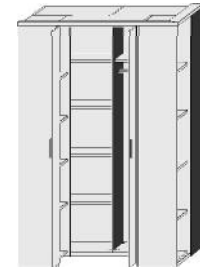

*Dekor-Nr. und Oberflächen

- .. 02 Livorno Buche*
- .. 04 Hellgrau
- .. 05 San Remo Eiche*
- .. 09 Wildeiche*
- .. 15 Sonoma Eiche*
- .. 25 Lichtweiß
- .. 80 Astkernbuche*
- .. 34 Lichtweiß/ Front Astkernbuche*
- .. 35 Lichtweiß/ Front Hellgrau
- .. 42 Lichtweiß/Front Livorno Buche*
- .. 47 Lichtweiß/Front San Remo Eiche*
- .. 61 Lichtweiß/Front Sonoma Eiche*
- .. 94 Lichtweiß/Front Wildeiche*
- .. 75 Hellgrau/Front Livorno Buche*
- .. 79 Hellgrau/Front San Remo Eiche*
- .. 83 Hellgrau/Front Wildeiche*
- .. 84 Hellgrau/Front Sonoma Eiche*
- .. 85 Hellgrau/Front Lichtweiß
- .. 86 Hellgrau/Front Astkernbuche*
- .. 65 Astkernbuche*/Front Hellgrau
- .. 81 Astkernbuche*/Front Lichtweiß
- .. 43 San Remo Eiche*/Front Hellgrau
- .. 46 San Remo Eiche*/Front Lichtweiß