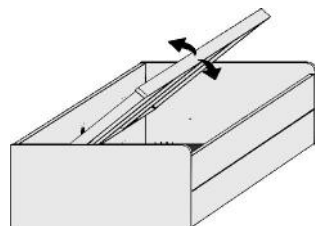

Klapp-Couchbett mit Lattenrost und Springaufbeslag

Matratzenmaß: 90x200 cm
Lattenrost:
Härtgradeinstellung im Mittelteil
Anzahl der Latten: 28 Stück

B97, H54,5, L205

6552.00 ..

Nur mit
Bettseitenpolster
möglich
Kopf- und
Fußteilpolster
nicht möglich

Matratzenmaß: 120x200 cm

B127, H54,5, L205

6554.00 ..