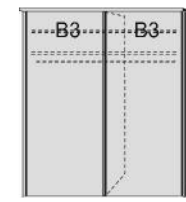

Spiegeltür auch rechts
verwendbar

B 144, H 211, T 64,5
6310.00 ..

BREITE 187 CM

Schwebetürenschränk
1 Mittelwand
4 Einlegeböden
2 Kleiderstangen