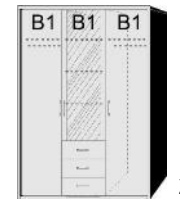

Drehtürenschränk
1 Mittelwand
4 Einlegeböden
2 Kleiderstangen

Drehtürenschränk
1 mittlere Tür mit Spiegel
1 Mittelwand
4 Einlegeböden
2 Kleiderstangen

Drehtürenschränk
2 Mittelwände
5 Einlegeböden
2 kurze Kleiderstangen
3 Schubkästen

Drehtürenschränk
1 kurze mittlere Tür mit Spiegel
2 Mittelwände
4 Einlegeböden
2 kurze Kleiderstangen
3 Schubkästen

Drehtürenschränk
1 Mittelwand
4 Einlegeböden
2 Kleiderstangen

Drehtürenschränk
2 mittlere Türen mit Spiegel
1 Mittelwand
4 Einlegeböden
2 Kleiderstangen

.. 55 Sonoma Eiche*/ Front Lichtweiß   B 144, H 211, T 60
.. 56 Sonoma Eiche*/ Front Hellgrau   6140.01 ..

B 144, H 211, T 60
6140.31 ..

B 144, H 211, T 60
6145.01 ..

B 144, H 211, T 60
6145.31 ..

B 190, H 211, T 60
6160.01 ..

B 190, H 211, T 60
6160.31 ..

- .. 60 Livorno Buche*/ Front Hellgrau
- .. 78 Livorno Buche*/ Front Lichtweiß
- .. 59 Wildeiche*/ Front Hellgrau
- .. 93 Wildeiche*/ Front Lichtweiß