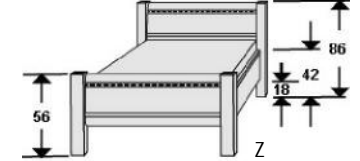

Alle Futonbetten auch in Komforthöhe 49 cm (Oberkante Bettseiten) lieferbar und als Sonderanfertigung in 190er und 210er Länge

FUTON-BETTEN

Matratze und Lattenrost
nicht im Lieferumfang enthalten

- .. 02 Livorno Buche*
- .. 04 Hellgrau
- .. 05 San Remo Eiche*
- .. 09 Wildeiche*
- .. 15 Sonoma Eiche*
- .. 25 Lichtweiß
- .. 80 Astkernbuche*

	Matratzenmaße in cm	B L H Art.-Nr. Preis					B L H Art.-Nr. Preis					B L H Art.-Nr. Preis					B L H Art.-Nr. Preis				
		B	L	H	Art.-Nr.	Preis	B	L	H	Art.-Nr.	Preis	B	L	H	Art.-Nr.	Preis	B	L	H	Art.-Nr.	Preis
90er	90x200	98	208	42/42	6601.00	..	98	208	42/86	6601.24	..	98	215	42/86	6601.22	..	98	208	56/86	6651.24	..
	90x220	98	228	42/42	6602.00	..	98	228	42/86	6602.24	..	98	235	42/86	6602.22	..	98	228	56/86	6652.24	..
100er	100x200	108	208	42/42	6604.00	..	108	208	42/86	6604.24	..	108	215	42/86	6604.22	..	108	208	56/86	6654.24	..
	100x220	108	228	42/42	6605.00	..	108	228	42/86	6605.24	..	108	235	42/86	6605.22	..	108	228	56/86	6655.24	..
120er	120x200	128	208	42/42	6607.00	..	128	208	42/86	6607.24	..	128	215	42/86	6607.22	..	128	208	56/86	6657.24	..
	120x220	128	228	42/42	6608.00	..	128	228	42/86	6608.24	..	128	235	42/86	6608.22	..	128	228	56/86	6658.24	..
140er	140x200	148	208	42/42	6610.00	..	148	208	42/86	6610.24	..	148	215	42/86	6610.22	..	148	208	56/86	6660.24	..
	140x220	148	228	42/42	6611.00	..	148	228	42/86	6611.24	..	148	235	42/86	6611.22	..	148	228	56/86	6661.24	..
160er mit Mittelbalken	160x200	168	208	42/42	6613.00	..	168	208	42/86	6613.24	..	168	215	42/86	6613.22	..	168	208	56/86	6663.24	..
	160x220	168	228	42/42	6614.00	..	168	228	42/86	6614.24	..	168	235	42/86	6614.22	..	168	228	56/86	6664.24	..
180er mit Mittelbalken	180x200	188	208	42/42	6616.00	..	188	208	42/86	6616.24	..	188	215	42/86	6616.22	..	188	208	56/86	6666.24	..
	180x220	188	228	42/42	6617.00	..	188	228	42/86	6617.24	..	188	235	42/86	6617.22	..	188	228	56/86	6667.24	..
200er mit Mittelbalken	200x200	208	208	42/42	6619.00	..	208	208	42/86	6619.24	..	208	215	42/86	6619.22	..	208	208	56/86	6669.24	..
	200x220	208	228	42/42	6620.00	..	208	228	42/86	6620.24	..	208	235	42/86	6620.22	..	208	228	56/86	6670.24	..

*Dekor-Nr. und Oberflächen

- .. 02 Livorno Buche*
- .. 04 Hellgrau
- .. 05 San Remo Eiche*
- .. 09 Wildeiche*
- .. 15 Sonoma Eiche*
- .. 25 Lichtweiß
- .. 80 Astkernbuche*
- .. 34 Lichtweiß/ Front Astkernbuche*
- .. 35 Lichtweiß/ Front Hellgrau
- .. 42 Lichtweiß/Front Livorno Buche*
- .. 47 Lichtweiß/Front San Remo Eiche*
- .. 61 Lichtweiß/Front Sonoma Eiche*
- .. 94 Lichtweiß/Front Wildeiche*
- .. 75 Hellgrau/Front Livorno Buche*
- .. 79 Hellgrau/Front San Remo Eiche*
- .. 83 Hellgrau/Front Wildeiche*
- .. 84 Hellgrau/Front Sonoma Eiche*
- .. 85 Hellgrau/Front Lichtweiß
- .. 86 Hellgrau/Front Astkernbuche*
- .. 65 Astkernbuche*/Front Hellgrau
- .. 81 Astkernbuche*/Front Lichtweiß
- .. 43 San Remo Eiche*/Front Hellgrau
- .. 46 San Remo Eiche*/Front Lichtweiß
- .. 55 Sonoma Eiche*/Front Lichtweiß
- .. 56 Sonoma Eiche*/Front Hellgrau
- .. 60 Livorno Buche*/Front Hellgrau
- .. 78 Livorno Buche*/Front Lichtweiß
- .. 59 Wildeiche*/Front Hellgrau
- .. 93 Wildeiche*/Front Lichtweiß