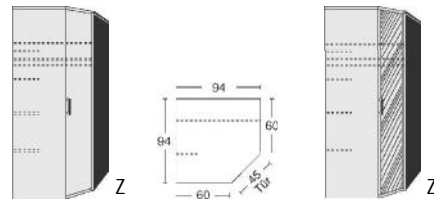

Eckschrank
1 Tür , rechts angeschlagen,
auch links verwendbar
2 große Böden B 90cm
4 kleine Böden B 33cm
1 Kleiderstange
LED-Innenbeleuchtung
mit Bewegungsmelder

mit
Spiegel

B 94/ 94, H 211, T 60/ 60
6355.00 - -

6355.30 - -

BEITE 94/69,5 CM