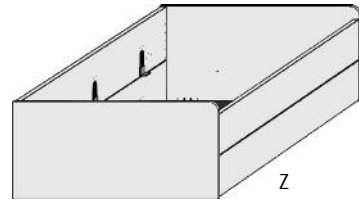

KASTEN-LIEGEN

Kasten-Liege
Liegefläche
oben: 90x200cm
unten: 90x190cm