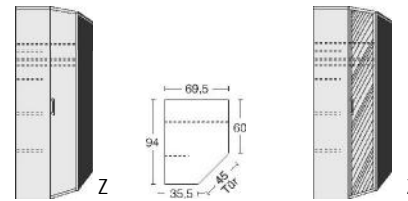

mit  
Spiegel

B 94/ 94, H 211, T 60/ 60  
6355.00 - -

6355.30 - -

BEITE 94/69,5 CM

Eckschrank  
1 Tür, rechts angeschlagen,  
auch links verwendbar  
2 große Böden B 68cm  
4 kleine Böden B 33cm  
1 Kleiderstange  
LED-Innenbeleuchtung  
mit Bewegungsmelder