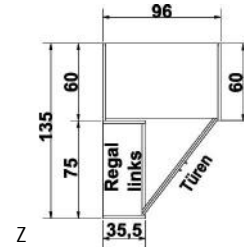

ECKSCHRÄNKE HÖHE 211 CM BELEUCHTUNG EINSATZ

BREITE 135 / 96 CM