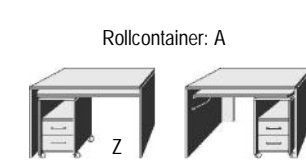

Winkelarbeitsplatz
mit ausschwenkbarem Untertisch links oder rechts verwendbar drehbarer Rollcontainer
1 Nische
2 Schubkästen; Höhe der Schubk.-Blenden 13,8cm