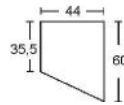

Schräg-
Element
1 Tür, rechts
angeschlagen
5 feste Böden