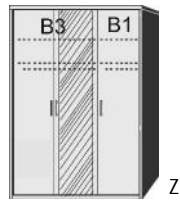

Drehtürenschränk
1 Mittelwand
4 Einlegeböden
2 Kleiderstangen

Drehtürenschränk
1 mittlere Tür mit Spiegel
1 Mittelwand
4 Einlegeböden
2 Kleiderstangen

Drehtürenschränk
2 Mittelwände
5 Einlegeböden
2 kurze Kleiderstangen
3 Schubkästen

Drehtürenschränk
1 kurze mittlere Tür mit Spiegel
2 Mittelwände
4 Einlegeböden
2 kurze Kleiderstangen
3 Schubkästen

Drehtürenschränk
1 Mittelwand
4 Einlegeböden
2 Kleiderstangen

Drehtürenschränk
2 mittlere Türen mit Spiegel
1 Mittelwand
4 Einlegeböden
2 Kleiderstangen

.. 55 Sonoma Eiche*/ Front Lichtweiß   B 144, H 211, T 60
.. 56 Sonoma Eiche*/ Front Hellgrau   6140.01 ..

B 144, H 211, T 60
6140.31 ..

B 144, H 211, T 60
6145.01 ..

B 144, H 211, T 60
6145.31 ..

B 190, H 211, T 60
6160.01 ..

B 190, H 211, T 60
6160.31 ..

- .. 60 Livorno Buche*/ Front Hellgrau
- .. 78 Livorno Buche*/ Front Lichtweiß
- .. 59 Wildeiche*/ Front Hellgrau
- .. 93 Wildeiche*/ Front Lichtweiß