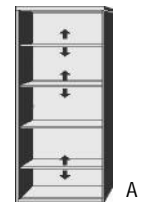

Regal-Element
1 Fachboden
3 verstellb. Böden

geschlossen

geöffnet