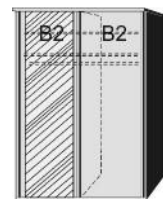

SCHWEBETÜREN- SCHRÄNKE ZUBEHÖR

BREITE 95 CM

Schwebetürenschränk
2 Einlegeböden
1 Kleiderstange

Spiegeltür auch rechts
verwendbar

B 95, H 211, T 64,5
6305.00 ..

Einsatz
nur für
Schwebetürenschränk
6305.00.. / 6305.30..

Einsatz
3 Schubkästen
mit Soft-Stop-
Führung und Griffen
SK-Blenden:
1xH13,8cm
2xH20,8cm

B 40, H 59, T 50
6304.00 ..

BREITE 144 CM

Schwebetürenschränk
1 Mittelwand
4 Einlegeböden
2 Kleiderstangen

Spiegeltür auch rechts
verwendbar

B 144, H 211, T 64,5
6310.00 ..

BREITE 187 CM

Schwebetürenschränk
1 Mittelwand
4 Einlegeböden
2 Kleiderstangen

Spiegeltür auch rechts
verwendbar

B 187, H 211, T 64,5
6315.00 ..

Türdämpfer
1 Satz
nur für 2-türige
Schwebetürenschränke

6308.0001

*Dekor-Nr. und Oberflächen

- .. 02 Livorno Buche*
- .. 04 Hellgrau
- .. 05 San Remo Eiche*
- .. 09 Wildeiche*
- .. 15 Sonoma Eiche*
- .. 25 Lichtweiß
- .. 80 Astkernbuche*
- .. 34 Lichtweiß/ Front Astkernbuche*
- .. 35 Lichtweiß/ Front Hellgrau
- .. 42 Lichtweiß/ Front Livorno Buche*
- .. 47 Lichtweiß/ Front San Remo Eiche*
- .. 61 Lichtweiß/ Front Sonoma Eiche*
- .. 94 Lichtweiß/ Front Wildeiche*
- .. 75 Hellgrau/ Front Livorno Buche*
- .. 79 Hellgrau/ Front San Remo Eiche*
- .. 83 Hellgrau/ Front Wildeiche*
- .. 84 Hellgrau/ Front Sonoma Eiche*
- .. 85 Hellgrau/ Front Lichtweiß
- .. 86 Hellgrau/ Front Astkernbuche*
- .. 65 Astkernbuche*/ Front Hellgrau
- .. 81 Astkernbuche*/ Front Lichtweiß
- .. 43 San Remo Eiche*/ Front Hellgrau
- .. 46 San Remo Eiche*/ Front Lichtweiß

BREITE 215 CM

Schwebetürenschränk
2 Mittelwände
6 Einlegeböden
3 Kleiderstangen

Spiegeltür auch links
oder rechts verwendbar

B 215, H 211, T 64,5
6316.00 ..

Dämpfer-Set
nur für 3-türigen
Schwebetürenschränk
Art.-Nr. 6316.00.. / 6316.30..
Kollisions-Dämpfer
und Türdämpfer
dämpfen alle 3 Türen

6301.0001