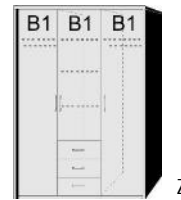

Drehtürenschränk
1 Mittelwand
4 Einlegeböden
2 Kleiderstangen

Drehtürenschränk
1 mittlere Tür mit Spiegel
1 Mittelwand
4 Einlegeböden
2 Kleiderstangen

Drehtürenschränk
2 Mittelwände
5 Einlegeböden
2 kurze Kleiderstangen
3 Schubkästen

Drehtürenschränk
1 kurze mittlere Tür mit Spiegel
2 Mittelwände
4 Einlegeböden
2 kurze Kleiderstangen
3 Schubkästen

Drehtürenschränk
1 Mittelwand
4 Einlegeböden
2 Kleiderstangen

Drehtürenschränk
2 mittlere Türen mit Spiegel
1 Mittelwand
4 Einlegeböden
2 Kleiderstangen

.. 55 Sonoma Eiche*/ Front Lichtweiß   B 144, H 211, T 60
.. 56 Sonoma Eiche*/ Front Hellgrau   6140.01 ..

B 144, H 211, T 60
6140.31 ..

B 144, H 211, T 60
6145.01 ..

B 144, H 211, T 60
6145.31 ..

B 190, H 211, T 60
6160.01 ..

B 190, H 211, T 60
6160.31 ..

- .. 60 Livorno Buche*/ Front Hellgrau
- .. 78 Livorno Buche*/ Front Lichtweiß
- .. 59 Wildeiche*/ Front Hellgrau
- .. 93 Wildeiche*/ Front Lichtweiß