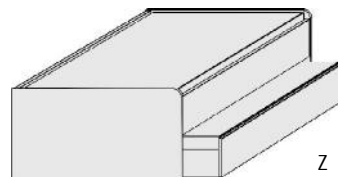

Doppel-Liege

Liegefläche
oben 90x200cm
unten: 90x190cm

unten Rollbettkasten, SK-Blende H22,8cm,
mit festem Boden

Max. Matratzenhöhe
im Rollbettkasten:18cm

B97, H54,5, L205

6571.00 ..

Liegefläche
oben 120x200cm
unten: 90x190cm

B127, H54,5, L205

6573.00 ..

*Dekor-Nr. und Oberflächen

- .. 02 Livorno Buche*
- .. 04 Hellgrau
- .. 05 San Remo Eiche*
- .. 09 Wildeiche*
- .. 15 Sonoma Eiche*
- .. 25 Lichtweiß
- .. 80 Astkernbuche*

- .. 34 Lichtweiß/ Front Astkernbuche*
- .. 35 Lichtweiß/ Front Hellgrau
- .. 42 Lichtweiß/Front Livorno Buche*
- .. 47 Lichtweiß/Front San Remo Eiche*
- .. 61 Lichtweiß/Front Sonoma Eiche*
- .. 94 Lichtweiß/Front Wildeiche*

- .. 75 Hellgrau/Front Livorno Buche*
- .. 79 Hellgrau/Front San Remo Eiche*
- .. 83 Hellgrau/Front Wildeiche*
- .. 84 Hellgrau/Front Sonoma Eiche*
- .. 85 Hellgrau/Front Lichtweiß
- .. 86 Hellgrau/Front Astkernbuche*

- .. 65 Astkernbuche*/Front Hellgrau
- .. 81 Astkernbuche*/Front Lichtweiß

- .. 43 San Remo Eiche*/Front Hellgrau
- .. 46 San Remo Eiche*/Front Lichtweiß

- .. 55 Sonoma Eiche*/Front Lichtweiß
- .. 56 Sonoma Eiche*/Front Hellgrau

- .. 60 Livorno Buche*/Front Hellgrau
- .. 78 Livorno Buche*/Front Lichtweiß

- .. 59 Wildeiche*/Front Hellgrau
- .. 93 Wildeiche*/Front Lichtweiß

Höhe der vorderen Bettseite: 49cm