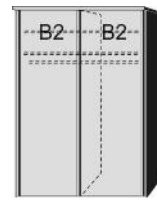

Spiegeltür auch rechts
verwendbar

B 95, H 211, T 64,5
6305.00 ..

Einsatz
nur für
Schwebetürenschränk
6305.00.. / 6305.30..

Einsatz
3 Schubkästen
mit Soft-Stop-
Führung und Griffen
SK-Blenden:
1xH13,8cm
2xH20,8cm

B 40, H 59, T 50
6304.00 ..

BREITE 144 CM

Schwebetürenschränk
1 Mittelwand
4 Einlegeböden
2 Kleiderstangen