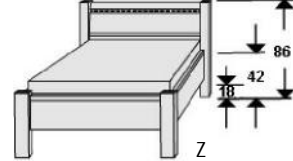

Alle Futonbetten auch in Komforthöhe 49 cm (Oberkante Bettseiten) lieferbar und als Sonderanfertigung in 190er und 210er Länge

FUTON-BETTEN

Matratze und Lattenrost
nicht im Lieferumfang enthalten

- .. 02 Livorno Buche*
- .. 04 Hellgrau
- .. 05 San Remo Eiche*
- .. 09 Wildeiche*
- .. 15 Sonoma Eiche*
- .. 25 Lichtweiß
- .. 80 Astkernbuche*

	Matratzenmaße in cm	B L H Art.-Nr. Preis					B L H Art.-Nr. Preis					B L H Art.-Nr. Preis					B L H Art.-Nr. Preis				
		B	L	H	Art.-Nr.	Preis	B	L	H	Art.-Nr.	Preis	B	L	H	Art.-Nr.	Preis	B	L	H	Art.-Nr.	Preis
90er	90x200	98	208	42/42	6601.00	..	98	208	42/86	6601.24	..	98	215	42/86	6601.22	..	98	208	56/86	6651.24	..
	90x220	98	228	42/42	6602.00	..	98	228	42/86	6602.24	..	98	235	42/86	6602.22	..	98	228	56/86	6652.24	..
100er	100x200	108	208	42/42	6604.00	..	108	208	42/86	6604.24	..	108	215	42/86	6604.22	..	108	208	56/86	6654.24	..
	100x220	108	228	42/42	6605.00	..	108	228	42/86	6605.24	..	108	235	42/86	6605.22	..	108	228	56/86	6655.24	..
120er	120x200	128	208	42/42	6607.00	..	128	208	42/86	6607.24	..	128	215	42/86	6607.22	..	128	208	56/86	6657.24	..
	120x220	128	228	42/42	6608.00	..	128	228	42/86	6608.24	..	128	235	42/86	6608.22	..	128	228	56/86	6658.24	..
140er	140x200	148	208	42/42	6610.00	..	148	208	42/86	6610.24	..	148	215	42/86	6610.22	..	148	208	56/86	6660.24	..
	140x220	148	228	42/42	6611.00	..	148	228	42/86	6611.24	..	148	235	42/86	6611.22	..	148	228	56/86	6661.24	..
160er mit Mittelbalken	160x200	168	208	42/42	6613.00	..	168	208	42/86	6613.24	..	168	215	42/86	6613.22	..	168	208	56/86	6663.24	..
	160x220	168	228	42/42	6614.00	..	168	228	42/86	6614.24	..	168	235	42/86	6614.22	..	168	228	56/86	6664.24	..
180er mit Mittelbalken	180x200	188	208	42/42	6616.00	..	188	208	42/86	6616.24	..	188	215	42/86	6616.22	..	188	208	56/86	6666.24	..
	180x220	188	228	42/42	6617.00	..	188	228	42/86	6617.24	..	188	235	42/86	6617.22	..	188	228	56/86	6667.24	..
200er mit Mittelbalken	200x200	208	208	42/42	6619.00	..	208	208	42/86	6619.24	..	208	215	42/86	6619.22	..	208	208	56/86	6669.24	..
	200x220	208	228	42/42	6620.00	..	208	228	42/86	6620.24	..	208	235	42/86	6620.22	..	208	228	56/86	6670.24	..

*Dekor-Nr. und Oberflächen

- .. 02 Livorno Buche*
- .. 04 Hellgrau
- .. 05 San Remo Eiche*
- .. 09 Wildeiche*
- .. 15 Sonoma Eiche*
- .. 25 Lichtweiß
- .. 80 Astkernbuche*
- .. 34 Lichtweiß/ Front Astkernbuche*
- .. 35 Lichtweiß/ Front Hellgrau
- .. 42 Lichtweiß/Front Livorno Buche*
- .. 47 Lichtweiß/Front San Remo Eiche*
- .. 61 Lichtweiß/Front Sonoma Eiche*
- .. 94 Lichtweiß/Front Wildeiche*
- .. 75 Hellgrau/Front Livorno Buche*
- .. 79 Hellgrau/Front San Remo Eiche*
- .. 83 Hellgrau/Front Wildeiche*
- .. 84 Hellgrau/Front Sonoma Eiche*
- .. 85 Hellgrau/Front Lichtweiß
- .. 86 Hellgrau/Front Astkernbuche*
- .. 65 Astkernbuche*/Front Hellgrau
- .. 81 Astkernbuche*/Front Lichtweiß
- .. 43 San Remo Eiche*/Front Hellgrau
- .. 46 San Remo Eiche*/Front Lichtweiß
- .. 55 Sonoma Eiche*/Front Lichtweiß
- .. 56 Sonoma Eiche*/Front Hellgrau
- .. 60 Livorno Buche*/Front Hellgrau
- .. 78 Livorno Buche*/Front Lichtweiß
- .. 59 Wildeiche*/Front Hellgrau
- .. 93 Wildeiche*/Front Lichtweiß