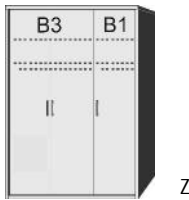

Drehtürenschränk
1 Mittelwand
4 Einlegeböden
2 Kleiderstangen

Drehtürenschränk
1 mittlere Tür mit Spiegel
1 Mittelwand
4 Einlegeböden
2 Kleiderstangen

Drehtürenschränk
2 Mittelwände
5 Einlegeböden
2 kurze Kleiderstangen
3 Schubkästen

Drehtürenschränk
1 kurze mittlere Tür mit Spiegel
2 Mittelwände
4 Einlegeböden
2 kurze Kleiderstangen
3 Schubkästen

Drehtürenschränk
1 Mittelwand
4 Einlegeböden
2 Kleiderstangen

Drehtürenschränk
2 mittlere Türen mit Spiegel
1 Mittelwand
4 Einlegeböden
2 Kleiderstangen

.. 55 Sonoma Eiche*/ Front Lichtweiß   B 144, H 211, T 60
.. 56 Sonoma Eiche*/ Front Hellgrau   6140.01 ..

B 144, H 211, T 60
6140.31 ..

B 144, H 211, T 60
6145.01 ..

B 144, H 211, T 60
6145.31 ..

B 190, H 211, T 60
6160.01 ..

B 190, H 211, T 60
6160.31 ..

- .. 60 Livorno Buche*/ Front Hellgrau
- .. 78 Livorno Buche*/ Front Lichtweiß
- .. 59 Wildeiche*/ Front Hellgrau
- .. 93 Wildeiche*/ Front Lichtweiß