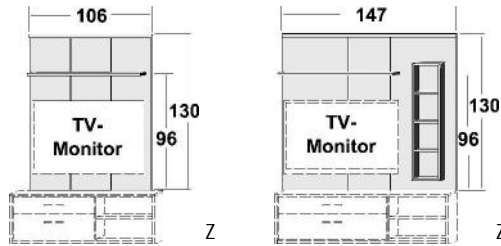

B 145, H 42, T 35,5

PANEELE  
HÄNGE-REGALE  
TV-BANK  
COUCHTISCHE

Panel 3-teilig: Rechts + Links Korpusdekor  
Mitte Frontdekor  
Holzboden: Frontdekor  
Regal: Frontdekor

Panel-Element  
1 Rückwandpaneel  
1 Holzboden  
B 96, T 20 cm, 22mm stark  
1 LED-Beleuchtungsleiste  
von oben  
mit Fernbedienung