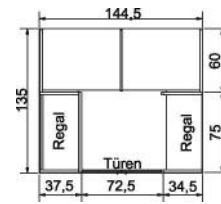

*Dekor-Nr. und Oberflächen

- .. 02 Livorno Buche*
- .. 04 Hellgrau
- .. 05 San Remo Eiche*
- .. 09 Wildeiche*
- .. 15 Sonoma Eiche*
- .. 25 Lichtweiß
- .. 80 Astkernbuche*
- .. 34 Lichtweiß/ Front Astkernbuche*
- .. 35 Lichtweiß/ Front Hellgrau
- .. 42 Lichtweiß/Front Livorno Buche*
- .. 47 Lichtweiß/Front San Remo Eiche*
- .. 61 Lichtweiß/Front Sonoma Eiche*
- .. 94 Lichtweiß/Front Wildeiche*
- .. 75 Hellgrau/Front Livorno Buche*
- .. 79 Hellgrau/Front San Remo Eiche*
- .. 83 Hellgrau/Front Wildeiche*
- .. 84 Hellgrau/Front Sonoma Eiche*
- .. 85 Hellgrau/Front Lichtweiß
- .. 86 Hellgrau/Front Astkernbuche*
- .. 65 Astkernbuche*/Front Hellgrau
- .. 81 Astkernbuche*/Front Lichtweiß
- .. 43 San Remo Eiche*/Front Hellgrau
- .. 46 San Remo Eiche*/Front Lichtweiß