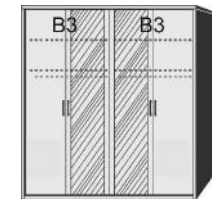

Drehtürenschränk
1 Mittelwand
4 Einlegeböden
2 Kleiderstangen

Drehtürenschränk
1 mittlere Tür mit Spiegel
1 Mittelwand
4 Einlegeböden
2 Kleiderstangen

Drehtürenschränk
2 Mittelwände
5 Einlegeböden
2 kurze Kleiderstangen
3 Schubkästen

Drehtürenschränk
1 kurze mittlere Tür mit Spiegel
2 Mittelwände
4 Einlegeböden
2 kurze Kleiderstangen
3 Schubkästen

Drehtürenschränk
1 Mittelwand
4 Einlegeböden
2 Kleiderstangen

Drehtürenschränk
2 mittlere Türen mit Spiegel
1 Mittelwand
4 Einlegeböden
2 Kleiderstangen

.. 55 Sonoma Eiche*/ Front Lichtweiß   B 144, H 211, T 60
.. 56 Sonoma Eiche*/ Front Hellgrau   6140.01 ..

B 144, H 211, T 60
6140.31 ..

B 144, H 211, T 60
6145.01 ..

B 144, H 211, T 60
6145.31 ..

B 190, H 211, T 60
6160.01 ..

B 190, H 211, T 60
6160.31 ..

- .. 60 Livorno Buche*/ Front Hellgrau
- .. 78 Livorno Buche*/ Front Lichtweiß
- .. 59 Wildeiche*/ Front Hellgrau
- .. 93 Wildeiche*/ Front Lichtweiß