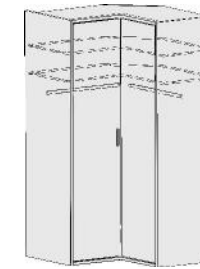

*Dekor-Nr. und Oberflächen

- .. 02 Livorno Buche*
- .. 04 Hellgrau
- .. 05 San Remo Eiche*
- .. 09 Wildeiche*
- .. 15 Sonoma Eiche*
- .. 25 Lichtweiß
- .. 80 Astkernbuche*
- .. 34 Lichtweiß/ Front Astkernbuche*
- .. 35 Lichtweiß/ Front Hellgrau
- .. 42 Lichtweiß/Front Livorno Buche*
- .. 47 Lichtweiß/Front San Remo Eiche*
- .. 61 Lichtweiß/Front Sonoma Eiche*
- .. 94 Lichtweiß/Front Wildeiche*
- .. 75 Hellgrau/Front Livorno Buche*
- .. 79 Hellgrau/Front San Remo Eiche*
- .. 83 Hellgrau/Front Wildeiche*
- .. 84 Hellgrau/Front Sonoma Eiche*
- .. 85 Hellgrau/Front Lichtweiß
- .. 86 Hellgrau/Front Astkernbuche*
- .. 65 Astkernbuche*/Front Hellgrau
- .. 81 Astkernbuche*/Front Lichtweiß
- .. 43 San Remo Eiche*/Front Hellgrau
- .. 46 San Remo Eiche*/Front Lichtweiß