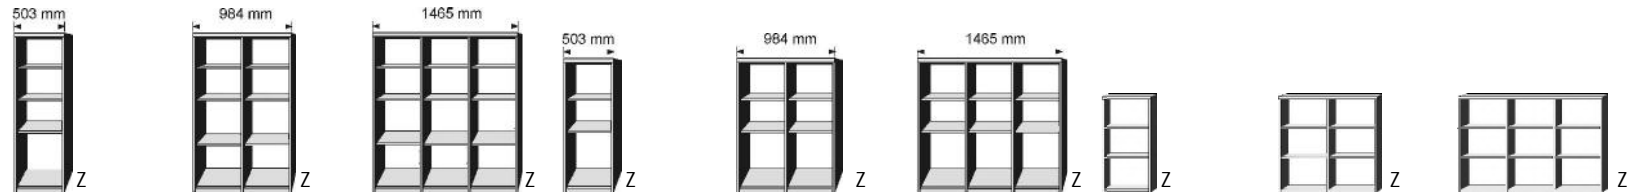

**REGALE  
BIBLIOTHEKEN**  
incl. Beschlag für  
Wandbefestigung

— Höhe 161 cm, auch als Raumteiler geeignet — || — Höhe 135 cm, auch als Raumteiler geeignet — | — Höhe 98,5 cm, auch als Raumteiler geeignet — |