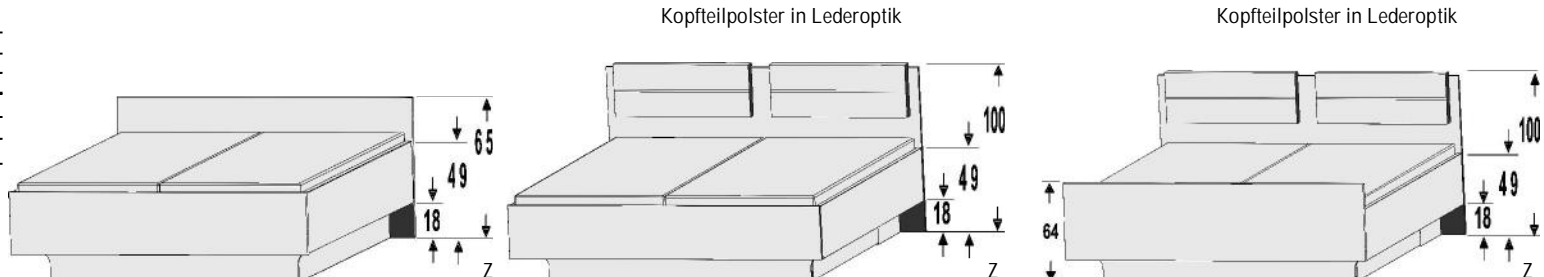

KOMFORT-BETTEN

Alle Betten in Komforthöhe 49 cm

Matratze und Lattenrost
nicht im Lieferumfang enthalten

- .. 02 Livorno Buche*
- .. 04 Hellgrau
- .. 05 San Remo Eiche*
- .. 09 Wildeiche*
- .. 15 Sonoma Eiche*
- .. 25 Lichtweiß
- .. 80 Astkernbuche*

1. Kopfteilpolster in Lederoptik
2. ... 01 Havanna
   - ... 02 Weiss
   - ... 03 Anthrazit

	Matratzenmaße in cm					Art.-Nr.	Preis	Kopfteilpolster in Lederoptik					Art.-Nr.	Preis		
	Breite	Länge	Höhe	Breite	Länge			Höhe	Breite	Länge	Höhe					
90er	90x200	97	205	65	1271.00	..	97	205	100	1271.09	...	97	205	100	1271.02	...
	90x220	97	225	65	1272.00	..	97	225	100	1272.09	...	97	225	100	1272.02	...
100er	100x200	107	205	65	1274.00	..	107	205	100	1274.09	...	107	205	100	1274.02	...
	100x220	107	225	65	1275.00	..	107	225	100	1275.09	...	107	225	100	1275.02	...
120er	120x200	127	205	65	1277.00	..	127	205	100	1277.09	...	127	205	100	1277.02	...
	120x220	127	225	65	1278.00	..	127	225	100	1278.09	...	127	225	100	1278.02	...
140er	140x200	147	205	65	1280.00	..	147	205	100	1280.09	...	147	205	100	1280.02	...
	140x220	147	225	65	1281.00	..	147	225	100	1281.09	...	147	225	100	1281.02	...
160er	160x200	167	205	65	1283.00	..	167	205	100	1283.09	...	167	205	100	1283.02	...
	mit Mittelbalken 160x220	167	225	65	1284.00	..	167	225	100	1284.09	...	167	225	100	1284.02	...
180er	180x200	187	205	65	1286.00	..	187	205	100	1286.09	...	187	205	100	1286.02	...
	mit Mittelbalken 180x220	187	225	65	1287.00	..	187	225	100	1287.09	...	187	225	100	1287.02	...
200er	200x200	207	205	65	1289.00	..	207	205	100	1289.09	...	207	205	100	1289.02	...
	mit Mittelbalken 200x220	207	225	65	1290.00	..	207	225	100	1290.09	...	207	225	100	1290.02	...

*Dekor-Nr. und Oberflächen

- .. 02 Livorno Buche*
- .. 04 Hellgrau
- .. 05 San Remo Eiche*
- .. 09 Wildeiche*
- .. 15 Sonoma Eiche*
- .. 25 Lichtweiß
- .. 80 Astkernbuche*
- .. 34 Lichtweiß/ Front Astkernbuche*
- .. 35 Lichtweiß/ Front Hellgrau
- .. 42 Lichtweiß/Front Livorno Buche*
- .. 47 Lichtweiß/Front San Remo Eiche*
- .. 61 Lichtweiß/Front Sonoma Eiche*
- .. 94 Lichtweiß/Front Wildeiche*
- .. 75 Hellgrau/Front Livorno Buche*
- .. 79 Hellgrau/Front San Remo Eiche*
- .. 83 Hellgrau/Front Wildeiche*
- .. 84 Hellgrau/Front Sonoma Eiche*
- .. 85 Hellgrau/Front Lichtweiß
- .. 86 Hellgrau/Front Kernbuche*
- .. 65 Astkernbuche*/Front Hellgrau
- .. 81 Astkernbuche*/Front Lichtweiß
- .. 43 San Remo Eiche*/Front Hellgrau
- .. 46 San Remo Eiche*/Front Lichtweiß
- .. 55 Sonoma Eiche*/Front Lichtweiß
- .. 56 Sonoma Eiche*/Front Hellgrau
- .. 60 Livorno Buche*/Front Hellgrau
- .. 78 Livorno Buche*/Front Lichtweiß
- .. 59 Wildeiche*/Front Hellgrau
- .. 93 Wildeiche*/Front Lichtweiß