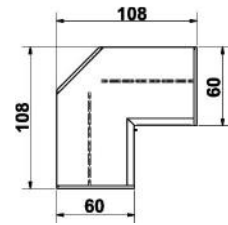

*Dekor-Nr. und Oberflächen

- .. 02 Livorno Buche*
- .. 04 Hellgrau
- .. 05 San Remo Eiche*
- .. 09 Wildeiche*
- .. 15 Sonoma Eiche*
- .. 25 Lichtweiß
- .. 80 Astkernbuche*
- .. 34 Lichtweiß/ Front Astkernbuche*
- .. 35 Lichtweiß/ Front Hellgrau
- .. 42 Lichtweiß/Front Livorno Buche*
- .. 47 Lichtweiß/Front San Remo Eiche*
- .. 61 Lichtweiß/Front Sonoma Eiche*
- .. 94 Lichtweiß/Front Wildeiche*
- .. 75 Hellgrau/Front Livorno Buche*
- .. 79 Hellgrau/Front San Remo Eiche*
- .. 83 Hellgrau/Front Wildeiche*
- .. 84 Hellgrau/Front Sonoma Eiche*
- .. 85 Hellgrau/Front Lichtweiß
- .. 86 Hellgrau/Front Astkernbuche*
- .. 65 Astkernbuche*/Front Hellgrau
- .. 81 Astkernbuche*/Front Lichtweiß
- .. 43 San Remo Eiche*/Front Hellgrau
- .. 46 San Remo Eiche*/Front Lichtweiß