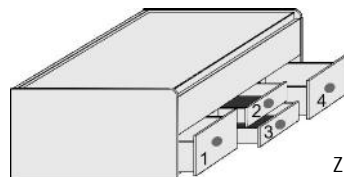

### Stauraum-Liege

Matratzenmaß: 90x200 cm  
2 große Schubkästen außen,  
SK-Blende 2xB64,5cm x H24cm,  
2 kleine Schubkästen innen,  
SK-Blende 2xB64,5cm x H12cm

B97, H54,5, L205

6531.00 ..

Matratzenmaß: 120x200 cm