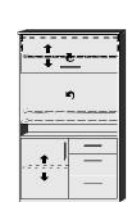

Sekretär
1 Schwenklifttür
1 aufklappbare Arbeitsplatte
1 fester, 1 verstellbarer Boden
1 Nische H49,5 bis 71,5cm
1 Tür
3 Schubk. (SK), SK-Blenden: H13,8, 2xH20,8cm