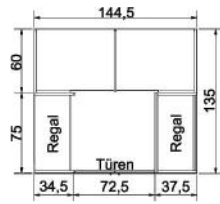

*Dekor-Nr. und Oberflächen

- .. 02 Livorno Buche*
- .. 04 Hellgrau
- .. 05 San Remo Eiche*
- .. 09 Wildeiche*
- .. 15 Sonoma Eiche*
- .. 25 Lichtweiß
- .. 80 Astkernbuche*
- .. 34 Lichtweiß/ Front Astkernbuche*
- .. 35 Lichtweiß/ Front Hellgrau
- .. 42 Lichtweiß/Front Livorno Buche*
- .. 47 Lichtweiß/Front San Remo Eiche*
- .. 61 Lichtweiß/Front Sonoma Eiche*
- .. 94 Lichtweiß/Front Wildeiche*
- .. 75 Hellgrau/Front Livorno Buche*
- .. 79 Hellgrau/Front San Remo Eiche*
- .. 83 Hellgrau/Front Wildeiche*
- .. 84 Hellgrau/Front Sonoma Eiche*
- .. 85 Hellgrau/Front Lichtweiß
- .. 86 Hellgrau/Front Astkernbuche*
- .. 65 Astkernbuche*/Front Hellgrau
- .. 81 Astkernbuche*/Front Lichtweiß
- .. 43 San Remo Eiche*/Front Hellgrau
- .. 46 San Remo Eiche*/Front Lichtweiß