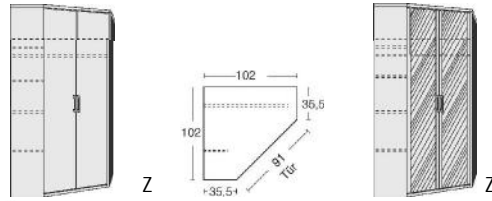

B 50,5, H 59, T 50  
6309.00 ..

Einlegeböden  
für Dreh- und Schwebetürenschränke  
Höhe 211 cm  
22 mm stark  
Längskanten ummantelt  
Tiefe 47 cm

B 69 B 90  
6271.00 .. 6270.00 ..

- .. 60 Livorno Buche\*/ Front Hellgrau
- .. 78 Livorno Buche\*/ Front Lichtweiß
- .. 59 Wildeiche\*/ Front Hellgrau
- .. 93 Wildeiche\*/ Front Lichtweiß

## ECKSCHRÄNKE HÖHE 211 CM BELEUCHTUNGEN

BEITE 102/102 CM

Eckschrank  
1 Boden, 1 Kleiderstange  
links: Wäschefacheinteilung  
43cm breit mit 4 Böden

Beleuchtung  
für Eckschrank 6350  
LED-Beleuchtung mit  
Bewegungsmelder