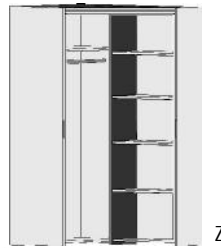

ECKSCHRÄNKE HÖHE 211 CM BELEUCHTUNG EINSATZ

BREITE 135 / 96 CM