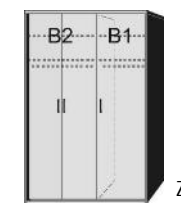

## DREHTÜRENSCHRÄNKE HÖHE 211 CM EINLEGEBODEN

BREITE 96 CM

BREITE 123 CM

Drehtürenschränk  
1 Mittelwand  
4 Einlegeböden  
1 kurze Kleiderstange  
3 Schubkästen

Drehtürenschränk  
1 kurze rechte Tür mit Spiegel  
1 Mittelwand  
4 Einlegeböden  
1 kurze Kleiderstange  
3 Schubkästen