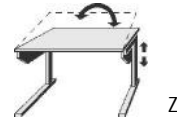

SCHREIBTISCHE
HÖHENVERSTELLBAR
ROLLCONTAINER
ECKSCHREIBTISCH
WANGENSCHREIBTISCH

BREITE 117 CM

In der Höhe verstellbar von 52 - 79 cm,
Neigungsverstellung der Arbeitsplatte von 0 - 21°

BREITE 40 CM

BREITE 110 CM