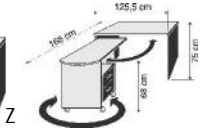

Rollcontainer: A

.. 55 Sonoma Eiche*/Front Lichtweiß
.. 56 Sonoma Eiche*/Front Hellgrau

B 96, H 211, T 35,5
7105.00 ..

B 96, H 211, T 35,5
7106.00 ..

B 96, H 161, T 35,5
7295.00..

B 96, H 161, T 35,5
7296.00..

8333.0025

B 125,5, H 75/ 68, T 65/ 168
7840.00 ..

- .. 60 Livorno Buche*/Front Hellgrau
- .. 78 Livorno Buche*/Front Lichtweiß
- .. 59 Wildeiche*/Front Hellgrau
- .. 93 Wildeiche*/Front Lichtweiß