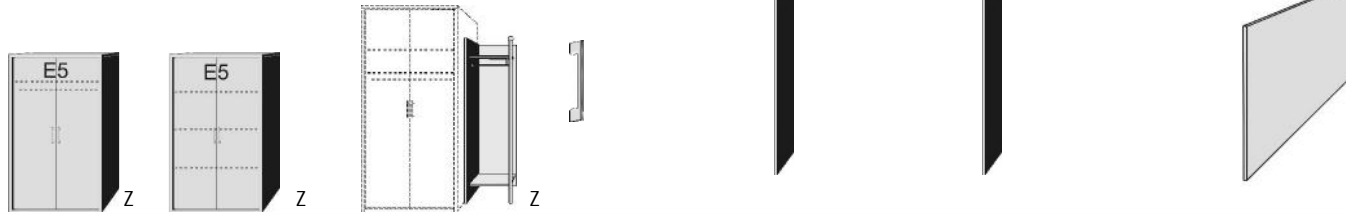

DREHTÜRENSCHRÄNKE
HÖHE 161 CM
ABSCHLUSSREGAL
ZUBEHÖR
SCHUHSCHRÄNKE

BREITE 96 CM
HÖHE 161 CM

Verblendmaterial

Drehtürenschränk
1 Einlege-
boden
1 Kleiderstange

3 Einlege-
böden

Abschlussregal
2 Böden
1 Garderobenstange
links oder
rechts verwendbar

zusätzlicher Griff
Alle Grifftypen mit
128mm Bohrloch-
abstand

Bitte die Griff-Nr.
angeben!

Schränkseite
22mm stark
ungebohrt, für Wand-
verblendung

Elementseite
22mm stark
ungebohrt, für Wand-
verblendung

Paneelelement
für Wandverkleidung
Plattenstärke 1,6 cm

B 96, H 161, T 60	B 48, H 178, T 35,5	B 2,2, H 208, T 59,5	B 2,2, H 208, T 34,6	B 230, H 94,5
6340.00 ..	6341.00 ..	6406.00 ..	6099.0001	6094.00 ..
				6096.00 ..
				7710.00 ..

*Dekor-Nr. und Oberflächen

- .. 02 Livorno Buche*
- .. 04 Hellgrau
- .. 05 San Remo Eiche*
- .. 09 Wildeiche*
- .. 15 Sonoma Eiche*
- .. 25 Lichtweiß
- .. 80 Astkernbuche*
- .. 34 Lichtweiß/ Front Astkernbuche*
- .. 35 Lichtweiß/ Front Hellgrau
- .. 42 Lichtweiß/ Front Livorno Buche*
- .. 47 Lichtweiß/ Front San Remo Eiche*
- .. 61 Lichtweiß/ Front Sonoma Eiche*
- .. 94 Lichtweiß/ Front Wildeiche*
- .. 75 Hellgrau/ Front Livorno Buche*
- .. 79 Hellgrau/ Front San Remo Eiche*
- .. 83 Hellgrau/ Front Wildeiche*
- .. 84 Hellgrau/ Front Sonoma Eiche*
- .. 85 Hellgrau/ Front Lichtweiß
- .. 86 Hellgrau/ Front Astkernbuche*
- .. 65 Astkernbuche*/ Front Hellgrau
- .. 81 Astkernbuche*/ Front Lichtweiß
- .. 43 San Remo Eiche*/ Front Hellgrau
- .. 46 San Remo Eiche*/ Front Lichtweiß

Breite 75 cm

Breite 96 cm

Breite 75 cm

Breite 96 cm