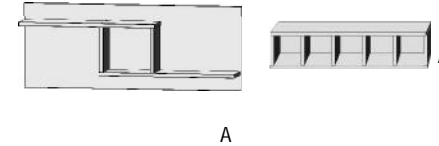

Panel-Element
1 Rückwandpaneel
1 Holzboden
B 96, T 20 cm, 22mm stark
1 LED-Beleuchtungsleiste
von oben
mit Fernbedienung

Panel-Element
1 Rückwandpaneel
1 Holzboden
B 96, T 20 cm, 22mm stark
1 Regal
H 96, B 24, T 23 cm
1 LED-Beleuchtungsleiste von oben
mit Fernbedienung

Panel-Element
2 Holzböden
1 Nische mittig

Hänge-Regal
zur freien Positionierung,
mit Wandhalterung

TV-Bank

B 106, H 130
7728.00 ..

B 147, H 130
7729.00 ..

B 120, H 49, T 20
7716.00 ..

B 96,1, H 24, T 23
7714.00 ..

B 75, H 13, T 35,5
8991.00 ..

*Dekor-Nr. und Oberflächen

- .. 02 Livorno Buche*
- .. 04 Hellgrau
- .. 05 San Remo Eiche*
- .. 09 Wildeiche*
- .. 15 Sonoma Eiche*
- .. 25 Lichtweiß
- .. 80 Astkernbuche*

- .. 34 Lichtweiß/ Front Astkernbuche*
- .. 35 Lichtweiß/ Front Hellgrau
- .. 42 Lichtweiß/Front Livorno Buche*
- .. 47 Lichtweiß/Front San Remo Eiche*
- .. 61 Lichtweiß/Front Sonoma Eiche*
- .. 94 Lichtweiß/Front Wildeiche*

A

A

- .. 75 Hellgrau/Front Livorno Buche*
- .. 79 Hellgrau/Front San Remo Eiche*
- .. 83 Hellgrau/Front Wildeiche*
- .. 84 Hellgrau/Front Sonoma Eiche*
- .. 85 Hellgrau/Front Lichtweiß
- .. 86 Hellgrau/Front Astkernbuche*

- .. 65 Astkernbuche*/Front Hellgrau
- .. 81 Astkernbuche*/Front Lichtweiß

- .. 43 San Remo Eiche*/Front Hellgrau
- .. 46 San Remo Eiche*/Front Lichtweiß

Hänge-Regal mit Schiebefront
1 Mittelwand
2 Fachböden

Hänge-Regal
1 Mittelwand
1 Fachboden

Couchtisch

Couchtisch

.. 55 Sonoma Eiche*/Front Lichtweiß B 96, H 40, T 23
.. 56 Sonoma Eiche*/Front Hellgrau 9300.00 ..

B 96, H 40, T 23
7725.00 ..

B 115, H 48, T 58
6402.00 ..

B 58, H 48, T 58
6403.00 ..

- .. 60 Livorno Buche*/Front Hellgrau
- .. 78 Livorno Buche*/Front Lichtweiß

- .. 59 Wildeiche*/Front Hellgrau
- .. 93 Wildeiche*/Front Lichtweiß