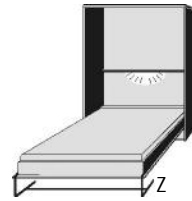

SCHRANKBETTEN

BREITE 103 CM

BREITE 133 CM

BREITE 153 CM

BREITE 173 CM

BREITE 193 CM

Belastbarkeit: 120 kg

Belastbarkeit: 120 kg

Belastbarkeit: 200 kg

Belastbarkeit: 240 kg

Höhe Oberkante Bettseiten
bei allen Schrankklappbetten: 43 cm