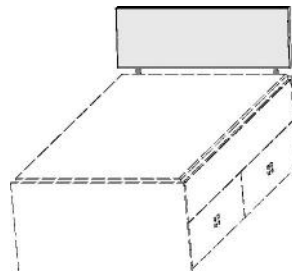

Kopfteilpolster für Kastenbett
Design-Kunstleder
wahlweise in 3 Ausführungen

08 Havanna
25 Weiss
39 Anthrazit
Polsterrücken zur Wand ausrichten

für Breite 90 cm	für Breite 100 cm	für Breite 120 cm	für Breite 140 cm

B 81, H 30	B 91, H 30	B 111, H 30	B 131, H 30	L 204, H 30
6804.00 ..	6805.00 ..	6806.00 ..	6807.00 ..	6808.00 ..