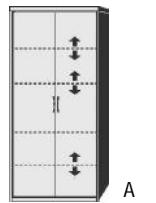

*Dekor-Nr. und Oberflächen

- .. 02 Livorno Buche*
- .. 04 Hellgrau
- .. 05 San Remo Eiche*
- .. 09 Wildeiche*
- .. 15 Sonoma Eiche*
- .. 25 Lichtweiß
- .. 80 Astkernbuche*
- .. 34 Lichtweiß/ Front Astkernbuche*
- .. 35 Lichtweiß/ Front Hellgrau
- .. 42 Lichtweiß/Front Livorno Buche*
- .. 47 Lichtweiß/Front San Remo Eiche*
- .. 61 Lichtweiß/Front Sonoma Eiche*
- .. 94 Lichtweiß/Front Wildeiche*
- .. 75 Hellgrau/Front Livorno Buche*
- .. 79 Hellgrau/Front San Remo Eiche*
- .. 83 Hellgrau/Front Wildeiche*
- .. 84 Hellgrau/Front Sonoma Eiche*
- .. 85 Hellgrau/Front Lichtweiß
- .. 86 Hellgrau/Front Astkernbuche*
- .. 65 Astkernbuche*/Front Hellgrau
- .. 81 Astkernbuche*/Front Lichtweiß
- .. 43 San Remo Eiche*/Front Hellgrau
- .. 46 San Remo Eiche*/Front Lichtweiß

BREITE 96 CM

Element
2 Türen
1 fester Boden
3 verstellb. Böden