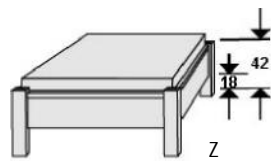

Alle Futonbetten auch in Komforthöhe 49 cm (Oberkante Bettseiten) lieferbar und als Sonderanfertigung in 190er und 210er Länge

FUTON-BETTEN

Matratze und Lattenrost
nicht im Lieferumfang enthalten

- .. 02 Livorno Buche*
- .. 04 Hellgrau
- .. 05 San Remo Eiche*
- .. 09 Wildeiche*
- .. 15 Sonoma Eiche*
- .. 25 Lichtweiß
- .. 80 Astkernbuche*

	Matratzenmaße in cm	B L H Art.-Nr. Preis					B L H Art.-Nr. Preis					B L H Art.-Nr. Preis					B L H Art.-Nr. Preis				
		B	L	H	Art.-Nr.	Preis	B	L	H	Art.-Nr.	Preis	B	L	H	Art.-Nr.	Preis	B	L	H	Art.-Nr.	Preis
90er	90x200	98	208	42/42	6601.00	..	98	208	42/86	6601.24	..	98	215	42/86	6601.22	..	98	208	56/86	6651.24	..
	90x220	98	228	42/42	6602.00	..	98	228	42/86	6602.24	..	98	235	42/86	6602.22	..	98	228	56/86	6652.24	..
100er	100x200	108	208	42/42	6604.00	..	108	208	42/86	6604.24	..	108	215	42/86	6604.22	..	108	208	56/86	6654.24	..
	100x220	108	228	42/42	6605.00	..	108	228	42/86	6605.24	..	108	235	42/86	6605.22	..	108	228	56/86	6655.24	..
120er	120x200	128	208	42/42	6607.00	..	128	208	42/86	6607.24	..	128	215	42/86	6607.22	..	128	208	56/86	6657.24	..
	120x220	128	228	42/42	6608.00	..	128	228	42/86	6608.24	..	128	235	42/86	6608.22	..	128	228	56/86	6658.24	..
140er	140x200	148	208	42/42	6610.00	..	148	208	42/86	6610.24	..	148	215	42/86	6610.22	..	148	208	56/86	6660.24	..
	140x220	148	228	42/42	6611.00	..	148	228	42/86	6611.24	..	148	235	42/86	6611.22	..	148	228	56/86	6661.24	..
160er mit Mittelbalken	160x200	168	208	42/42	6613.00	..	168	208	42/86	6613.24	..	168	215	42/86	6613.22	..	168	208	56/86	6663.24	..
	160x220	168	228	42/42	6614.00	..	168	228	42/86	6614.24	..	168	235	42/86	6614.22	..	168	228	56/86	6664.24	..
180er mit Mittelbalken	180x200	188	208	42/42	6616.00	..	188	208	42/86	6616.24	..	188	215	42/86	6616.22	..	188	208	56/86	6666.24	..
	180x220	188	228	42/42	6617.00	..	188	228	42/86	6617.24	..	188	235	42/86	6617.22	..	188	228	56/86	6667.24	..
200er mit Mittelbalken	200x200	208	208	42/42	6619.00	..	208	208	42/86	6619.24	..	208	215	42/86	6619.22	..	208	208	56/86	6669.24	..
	200x220	208	228	42/42	6620.00	..	208	228	42/86	6620.24	..	208	235	42/86	6620.22	..	208	228	56/86	6670.24	..

*Dekor-Nr. und Oberflächen

- .. 02 Livorno Buche*
- .. 04 Hellgrau
- .. 05 San Remo Eiche*
- .. 09 Wildeiche*
- .. 15 Sonoma Eiche*
- .. 25 Lichtweiß
- .. 80 Astkernbuche*
- .. 34 Lichtweiß/ Front Astkernbuche*
- .. 35 Lichtweiß/ Front Hellgrau
- .. 42 Lichtweiß/Front Livorno Buche*
- .. 47 Lichtweiß/Front San Remo Eiche*
- .. 61 Lichtweiß/Front Sonoma Eiche*
- .. 94 Lichtweiß/Front Wildeiche*
- .. 75 Hellgrau/Front Livorno Buche*
- .. 79 Hellgrau/Front San Remo Eiche*
- .. 83 Hellgrau/Front Wildeiche*
- .. 84 Hellgrau/Front Sonoma Eiche*
- .. 85 Hellgrau/Front Lichtweiß
- .. 86 Hellgrau/Front Astkernbuche*
- .. 65 Astkernbuche*/Front Hellgrau
- .. 81 Astkernbuche*/Front Lichtweiß
- .. 43 San Remo Eiche*/Front Hellgrau
- .. 46 San Remo Eiche*/Front Lichtweiß
- .. 55 Sonoma Eiche*/Front Lichtweiß
- .. 56 Sonoma Eiche*/Front Hellgrau
- .. 60 Livorno Buche*/Front Hellgrau
- .. 78 Livorno Buche*/Front Lichtweiß
- .. 59 Wildeiche*/Front Hellgrau
- .. 93 Wildeiche*/Front Lichtweiß