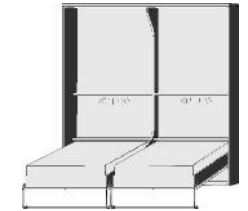

SCHRANKBETTEN

BREITE 103 CM

BREITE 133 CM

BREITE 153 CM

BREITE 173 CM

BREITE 193 CM

Belastbarkeit: 120 kg

Belastbarkeit: 120 kg

Belastbarkeit: 200 kg

Belastbarkeit: 240 kg

Höhe Oberkante Bettseiten
bei allen Schrankklappbetten: 43 cm