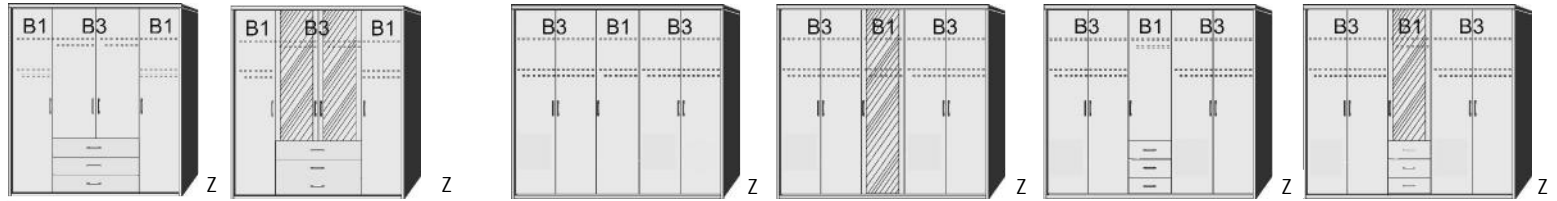

## DREHTÜRENSCHRÄNKE HÖHE 211 CM EINLEGEBODEN

BREITE 190 CM

BREITE 235 CM

Drehtürenschränk 2 Mittelwände 5 Einlegeböden 3 Kleiderstangen 3 Schubkästen	Drehtürenschränk 2 kurze mittlere Türen mit Spiegel 2 Mittelwände 5 Einlegeböden 3 Kleiderstangen 3 Schubkästen	Drehtürenschränk 2 Mittelwände 6 Einlegeböden 3 Kleiderstangen	Drehtürenschränk 1 mittlere Tür mit Spiegel 2 Mittelwände 6 Einlegeböden 3 Kleiderstangen	Drehtürenschränk 2 Mittelwände 5 Einlegeböden 3 Kleiderstangen 3 Schubkästen	Drehtürenschränk 1 kurze mittlere Tür mit Spiegel 2 Mittelwände 5 Einlegeböden 3 Kleiderstangen 3 Schubkästen
--	--	---	---	--	--