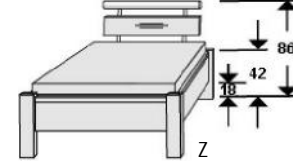

Alle Futonbetten auch in Komforthöhe 49 cm (Oberkante Bettseiten) lieferbar und als Sonderanfertigung in 190er und 210er Länge

FUTON-BETTEN

Matratze und Lattenrost
nicht im Lieferumfang enthalten

- .. 02 Livorno Buche*
- .. 04 Hellgrau
- .. 05 San Remo Eiche*
- .. 09 Wildeiche*
- .. 15 Sonoma Eiche*
- .. 25 Lichtweiß
- .. 80 Astkernbuche*

	Matratzenmaße in cm	B L H Art.-Nr. Preis					B L H Art.-Nr. Preis					B L H Art.-Nr. Preis					B L H Art.-Nr. Preis				
		B	L	H	Art.-Nr.	Preis	B	L	H	Art.-Nr.	Preis	B	L	H	Art.-Nr.	Preis	B	L	H	Art.-Nr.	Preis
90er	90x200	98	208	42/42	6601.00	..	98	208	42/86	6601.24	..	98	215	42/86	6601.22	..	98	208	56/86	6651.24	..
	90x220	98	228	42/42	6602.00	..	98	228	42/86	6602.24	..	98	235	42/86	6602.22	..	98	228	56/86	6652.24	..
100er	100x200	108	208	42/42	6604.00	..	108	208	42/86	6604.24	..	108	215	42/86	6604.22	..	108	208	56/86	6654.24	..
	100x220	108	228	42/42	6605.00	..	108	228	42/86	6605.24	..	108	235	42/86	6605.22	..	108	228	56/86	6655.24	..
120er	120x200	128	208	42/42	6607.00	..	128	208	42/86	6607.24	..	128	215	42/86	6607.22	..	128	208	56/86	6657.24	..
	120x220	128	228	42/42	6608.00	..	128	228	42/86	6608.24	..	128	235	42/86	6608.22	..	128	228	56/86	6658.24	..
140er	140x200	148	208	42/42	6610.00	..	148	208	42/86	6610.24	..	148	215	42/86	6610.22	..	148	208	56/86	6660.24	..
	140x220	148	228	42/42	6611.00	..	148	228	42/86	6611.24	..	148	235	42/86	6611.22	..	148	228	56/86	6661.24	..
160er mit Mittelbalken	160x200	168	208	42/42	6613.00	..	168	208	42/86	6613.24	..	168	215	42/86	6613.22	..	168	208	56/86	6663.24	..
	160x220	168	228	42/42	6614.00	..	168	228	42/86	6614.24	..	168	235	42/86	6614.22	..	168	228	56/86	6664.24	..
180er mit Mittelbalken	180x200	188	208	42/42	6616.00	..	188	208	42/86	6616.24	..	188	215	42/86	6616.22	..	188	208	56/86	6666.24	..
	180x220	188	228	42/42	6617.00	..	188	228	42/86	6617.24	..	188	235	42/86	6617.22	..	188	228	56/86	6667.24	..
200er mit Mittelbalken	200x200	208	208	42/42	6619.00	..	208	208	42/86	6619.24	..	208	215	42/86	6619.22	..	208	208	56/86	6669.24	..
	200x220	208	228	42/42	6620.00	..	208	228	42/86	6620.24	..	208	235	42/86	6620.22	..	208	228	56/86	6670.24	..

*Dekor-Nr. und Oberflächen

- .. 02 Livorno Buche*
- .. 04 Hellgrau
- .. 05 San Remo Eiche*
- .. 09 Wildeiche*
- .. 15 Sonoma Eiche*
- .. 25 Lichtweiß
- .. 80 Astkernbuche*
- .. 34 Lichtweiß/ Front Astkernbuche*
- .. 35 Lichtweiß/ Front Hellgrau
- .. 42 Lichtweiß/Front Livorno Buche*
- .. 47 Lichtweiß/Front San Remo Eiche*
- .. 61 Lichtweiß/Front Sonoma Eiche*
- .. 94 Lichtweiß/Front Wildeiche*
- .. 75 Hellgrau/Front Livorno Buche*
- .. 79 Hellgrau/Front San Remo Eiche*
- .. 83 Hellgrau/Front Wildeiche*
- .. 84 Hellgrau/Front Sonoma Eiche*
- .. 85 Hellgrau/Front Lichtweiß
- .. 86 Hellgrau/Front Astkernbuche*
- .. 65 Astkernbuche*/Front Hellgrau
- .. 81 Astkernbuche*/Front Lichtweiß
- .. 43 San Remo Eiche*/Front Hellgrau
- .. 46 San Remo Eiche*/Front Lichtweiß
- .. 55 Sonoma Eiche*/Front Lichtweiß
- .. 56 Sonoma Eiche*/Front Hellgrau
- .. 60 Livorno Buche*/Front Hellgrau
- .. 78 Livorno Buche*/Front Lichtweiß
- .. 59 Wildeiche*/Front Hellgrau
- .. 93 Wildeiche*/Front Lichtweiß