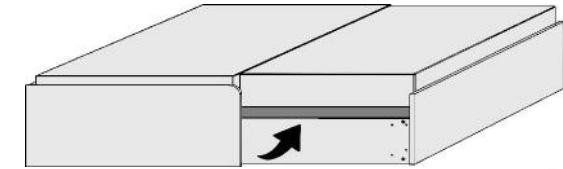

## KASTEN-LIEGEN

**Kasten-Liege**  
Liegefläche  
oben: 90x200cm  
unten: 90x190cm

**Kasten-Liege mit Doppelbettfunktion**  
Liegefläche: 90x200cm  
Zusatzliegefläche: 80x190cm  
Zusatzbett einfach herauszieh- und hochklappbar  
mit 2 integrierten Metallrahmen mit Schichtholz  
Maßänderungen sind aufgrund der komplexen Beschlagtechnik nicht möglich