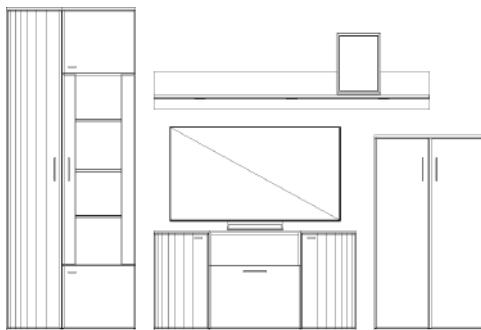

Einrichtungsbeispiele 23...

mind. 3 Elemente,
locker und geschlossen gestellt
Seite 27 bis 30