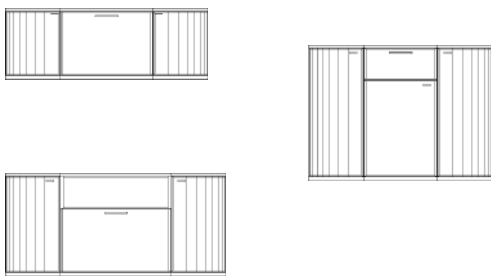

Dekore:

Korpus	Front	Kennung
Riviera Eiche	Riviera Eiche	...-12
Riviera Eiche	Basaltgrau	...-13
Coimbra	Coimbra	...-42
Coimbra	Basaltgrau	...-43

Einrichtungsbeispiele 20...

TV-Elemente, Side- und Highboards,
geschlossen gestellt
Seite 17 bis 25