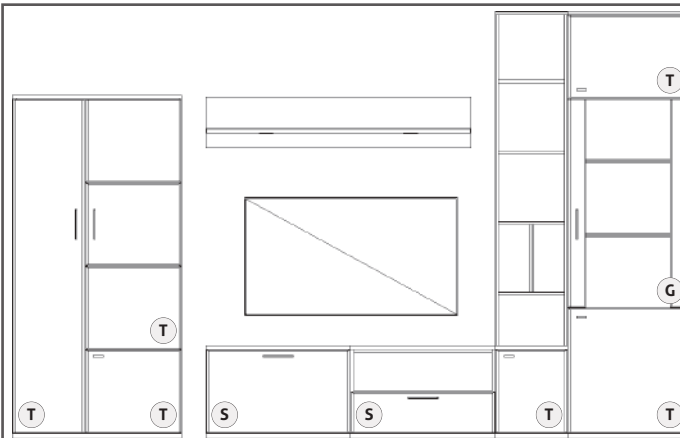

B / H / T

S2406

300 / 193 / 47-39 cm

Einrichtungsbeispiel bestehend aus den Typen (von links):

S0690 · S0691 · S0676 · S2060 · S0831

Einrichtungsbeispiel

B / H / T

S2402

312 / 215 / 47-39 cm

Einrichtungsbeispiel bestehend aus den Typen (von links):

S1050 · SRS08 · SWP15 · S2050 · S0630 · S0651

Einrichtungsbeispiele 24...

Dekore:

Korpus	Front	Kennung
Riviera Eiche	Riviera Eiche	...-12
Riviera Eiche	Basaltgrau	...-13
Coimbra	Coimbra	...-42
Coimbra	Basaltgrau	...-43

Einrichtungsbeispiel

B / H / T

S2413

324 / 215 / 47-39 cm

Einrichtungsbeispiel bestehend aus den Typen (von links):

S0826 · SWP11 · SRS08 · S2105 · S1043

Einrichtungsbeispiel

B / H / T