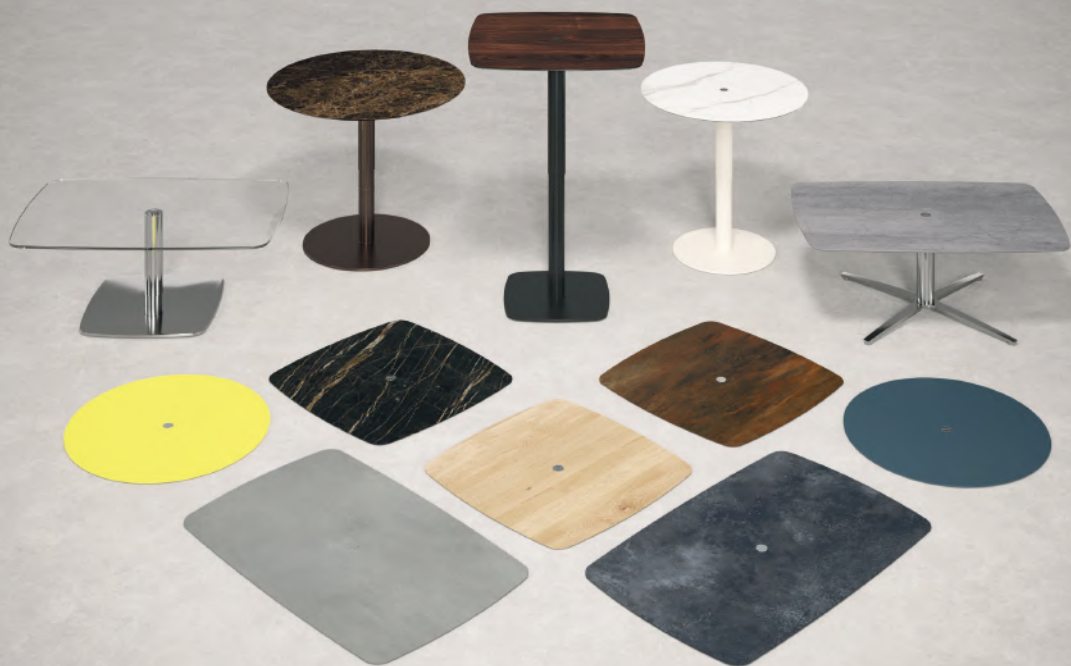

**WER NICHT SITZEN  
WILL, KANN STEHEN.**

Der höhenverstellbare Tisch ist nicht nur ein platzsparender Esstisch, sondern auch ein eleganter Bartisch mit einer Höhe von bis zu 110 cm.

Der große Vorteil wenn man von Zuhause aus arbeitet: Stundenlanges Sitzen macht nicht nur den Rücken, sondern oft auch den Geist müde. Umso wichtiger ist es, Abwechslung und Bewegung in den Arbeitstag zu bringen. iSup ermöglicht auf unkomplizierte Art und Weise wechselndes Arbeiten im Sitzen und im Stehen.

# TRIPLEX STEHT FÜR GRENZENLOSE VIELFALT

Ihnen stehen viele verschiedene Materialien, Farben, Höhen, Breiten und Formen zur Verfügung, um Ihren individuellen Tisch zu konfigurieren. Lassen Sie also Ihrer Kreativität freien Lauf und gestalten Sie aus den vielfältigen Möglichkeiten Ihren ganz persönlichen Lieblingstisch.