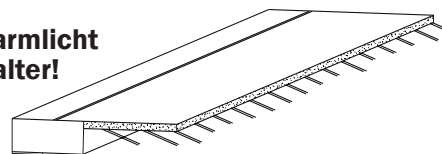

Zubehör

beleuchteter Glaskranz für Schwebetürenschränke

Modell-Nr.
ZB0606 Dekor Sonoma Eiche
ZB1515 Dekor Trüffel Eiche
ZB1818 Dekor hellgrau
ZB2424 Dekor Buche
ZB3333 Dekor Anthrazit
ZB3636 Dekor vulkan
ZB4444 Dekor saphir
ZB4545 Dekor Struktureiche natur
ZB4747 Dekor Eiche Puccini
ZB5959 Dekor sepia
ZB6060 Dekor Eiche natur
ZB9191 Dekor Sand
ZB9696 Dekor weiß

LED-Beleuchtung mit Warmlicht und passendem Fußschalter!

Mit der Montage des Glaskranzes erweitert sich die Schrankhöhe um 3cm

Diese Leuchten verfügen über integrierte LED der Energieeffizienz A *
Die Lampen können in der Leuchte nicht getauscht werden.
*auf einer Skala von A++(höchste Effizienz) bis E (geringste Effizienz)

Schrankbreite (in cm)				
B113		34659 IN	185	252,00
B150		34660 IN	185	261,00
B167		34666 IN	188	263,00
B188		34835 IN	188	263,00
B200		34836 IN	188	263,00
B225		34839 IN	201	298,00
B234		34840 IN	202	298,00
B249		34841 IN	202	298,00
B252		34843 IN	202	298,00
B278		34844 IN	214	340,00
B280		34845 IN	214	340,00
B298		34848 IN	215	340,00
B306		53526 IN	237	435,00
B331		34849 IN	237	435,00
B336		35342 IN	237	435,00
B373		35347 IN	247	479,00
B400		35376 IN	247	479,00