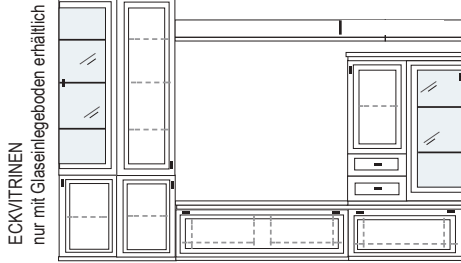

VORSCHLÄGE

PG1 PG2 PG3

PG1 PG2 PG3

B 322 H 222 T 42/62 cm

1. bestehend aus:
2. Vitrine 12R 1 x L1453
   - Schrank 12R 1 x L1219
   - TV-Teile 1 x 0250, 1 x 0210
   - Schrank 6R 1 x R0670A
   - Vitrine 6R 1 x R0654A
   - Wandboard 1 x 2538, 1 x 2592

PH 641

1. mögliches Zubehör:
2. Spiegelrückwand für Vitrine 1 x 9007, 1 x 9011
   - 3er Set Glaskantenbeleuchtung 1 x 9523
   - 2er Set Glaskantenbeleuchtung 1 x 9522
   - Vollauszug pro Schubkasten 1 x 9191
   - Filzeinlagen pro Schubkasten 1 x 9402
   - Funkfernbedienung 1 x 9185

B 334 H 222 T 42/62 cm