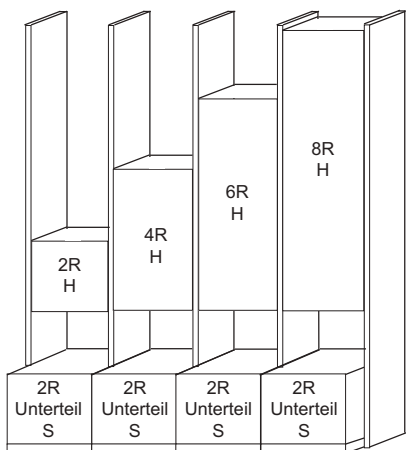

**BREITENRASTER**

Das System bietet bei Standelementen 8 und bei Aufsatzelementen 5 unterschiedliche Höhen an. Stand- und Unterteilelemente können beliebig miteinander kombiniert werden. Innerhalb des Systems haben Stand-, Aufsatz- und Hängeelemente die gleiche Typ-Nummer und den gleichen Preis. Sie unterscheiden sich nur durch den Wegfall der unteren Platte und der Stellfüße. Somit sind die Aufsatzelemente ca. 4 cm niedriger als die Standelemente. Bei Bestellungen geben Sie nur den Verwendungszweck „S“ für Standelemente und „A“ für Aufsatzelemente an.

Insgesamt stehen 3 Standardbreiten (46, 69 und 92 cm) zur Verfügung, der Plattenüberstand der Abdeckplatten beträgt 2.5 cm auf jeder Seite.

**HÖHENRASTER**

Neben Stand- und Aufsatzelementen können auch Hängeelemente zwischen Stollen und Korpusen geplant werden. Bei Bestellungen bitte nur den Verwendungszweck „H“ für Hängeelemente angeben. Durch den automatischen Wegfall der Stellfüße und der Sockelplatte sind die Hängeelemente ca. 4 cm niedriger als die Standelemente. Insgesamt stehen 4 Breiten (46, 69, 92 und 138 cm) zur Verfügung.