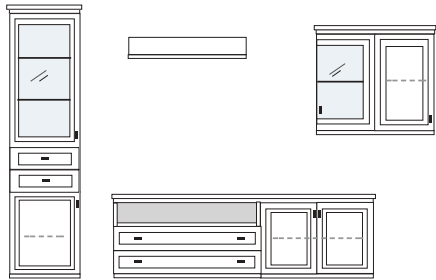

ECKVITRINEN
nur mit Glaseinlegeboden erhältlich

bestehend aus:

Vitrinenschrank 12R	1 x L1237 H/G*
TV-Teil	1 x 0393
Vitrine 4R	1 x L0453W
Schrank 4R	1 x R0420W
Wandboard	1 x 2515

PH 658

mögliches Zubehör:

Spiegelrückwand für Vitrinen	1 x 9011, 1 x 9017
2er Set Glaskantenbeleuchtung	1 x 9522
1er Set Glaskantenbeleuchtung	1 x 9521
Vollauszug pro Schubkasten	1 x 9191
Filzeinlage pro Schubkasten	1 x 9403, 1 x 9409
Funkfernbedienung	1 x 9185

B ca. 342 H 222 T 42 cm