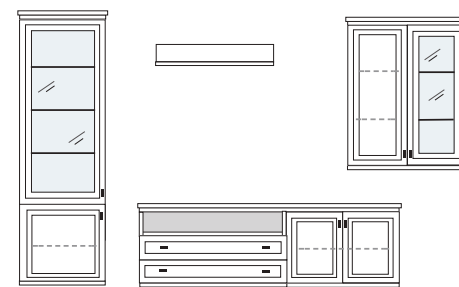

bestehend aus:

Vitrinenschrank 12R	1 x L1325 H/G*
TV-Teil	1 x 0393
Schrank 6R	1 x L0617W
Vitrine 6R	1 x R0614W H/G*
Wandboard	1 x 2515

PH 659

mögliches Zubehör:

Spiegelrückwand für Vitrinen	1 x 9006, 1 x 9011
3er Set Glaskantenbeleuchtung	1 x 9533
3er Set Holzbodenbeleuchtung	1 x 9333
2er Set Glaskantenbeleuchtung	1 x 9522
2er Set Holzbodenbeleuchtung	1 x 9322
Vollauszug pro Schubkasten	1 x 9191
Filzeinlage pro Schubkasten	1 x 9409
Funkfernbedienung	1 x 9185

* H/G= Holzböden oder Glasböden hinter Vitrinentüren, bitte angeben!