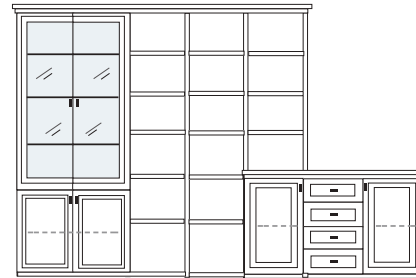

1. bestehend aus:
2. Vitrinenschrank 12R 1 x 1378 H/G*
   - Stollen 12R 1 x 2820
   - Aufsatzstollen 2 x 2817
   - Zwischenböden 13 x 2801
   - Kranzplatte 12 x 5001
   - Schrank 4R 1 x L0419
   - Schubkastenelement 4R 1 x 0427
   - Schrank 4R 1 x R0420

PH 683

1. mögliches Zubehör:
2. Spiegelrückwand für Vitrine 1 x 9014
   - 3er Set Glaskantenbeleuchtung 1 x 9543
   - 3er Set Holzbodenbeleuchtung 1 x 9343
   - 5er Set Holzbodenbeleuchtung 2 x 9325
   - 3er Set Holzbodenbeleuchtung 1 x 9323
   - Vollauszug pro Schubkasten 1 x 9191
   - Funkfernbedienung 1 x 9185

PG1 PG2 PG3

PG1 PG2 PG3

B 368 H 222 T 42/28.5cm