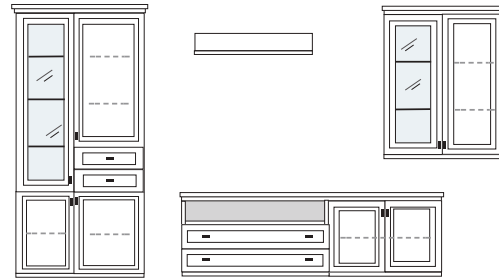

bestehend aus:

Schrank/Vitrinenkombi 12R	1 x KE10 H/G*
TV-Teil	1 x 0393
Vitrine 6R	1 x L0613W H/G*
Schrank 6R	1 x R0618W
Wandboard	1 x 2515

PH 656

mögliches Zubehör:

Spiegelrückwand für Vitrinen	1 x 9007, 1 x 9011
3er Set Glaskantenbeleuchtung	1 x 9523
3er Set Holzbodenbeleuchtung	1 x 9323
2er Set Glaskantenbeleuchtung	1 x 9522
2er Set Holzbodenbeleuchtung	1 x 9322
Vollauszug pro Schubkasten	1 x 9191

PG1 PG2 PG3

PG1 PG2 PG3

B ca. 319 H 222 T 42 cm