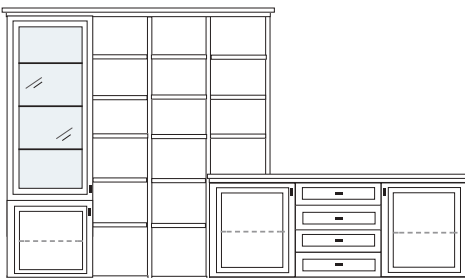

1. bestehend aus:
2. Vitrinenschrank 12R 1 x L1325 H/G*
   - Stollen 12R 1 x 2820
   - Aufsatzstollen 2 x 2817
   - Zwischenböden 13 x 2801
   - Kranzplatte 12 x 5001
   - Sideboard 1 x KE82

PH 684

1. mögliches Zubehör:
2. Spiegelrückwand für Vitrine 1 x 9006
   - 3er Set Glaskantenbeleuchtung 1 x 9533
   - 3er Set Holzbodenbeleuchtung 1 x 9333

B 253 H 222 T 42/28.5cm