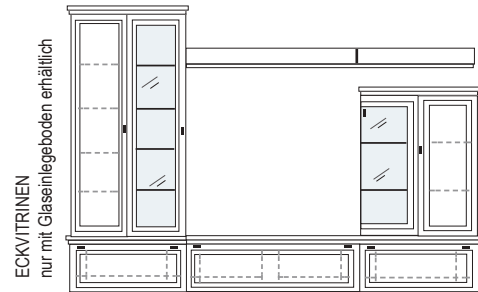

1. bestehend aus:
2. TV-Teile 1 x 0250, 2 x 0210
   - Schrank 10R 1 x L1029A
   - Vitrine 10R 1 x L1013A H/G*
   - Vitrine 6R 1 x L0653A
   - Schrank 6R 1 x R0618A
   - Wandboard 1 x 2538, 1 x 2592

PH 643

1. mögliches Zubehör:
2. Spiegelrückwand für Vitrinen 1 x 9005, 1 x 9011
   - 4er Set Glaskantenbeleuchtung 1 x 9524
   - 2er Set Glaskantenbeleuchtung 1 x 9522
   - Vollauszug pro Schubkasten 1 x 9191
   - Funkfernbedienung 1 x 9185

B 322 H 222 T 42/28.5 cm