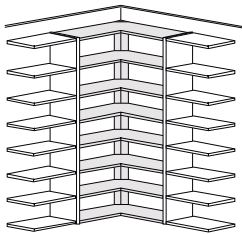

INNENECKE

Preis gilt pro Boden incl. Eckstollen

B 90 H 2.6 T 90 cm
Für Stollentiefe 38.5 cm **3815**

B 90 H 2.6 T 90 cm
Für Stollentiefe 28.5 cm **2815**