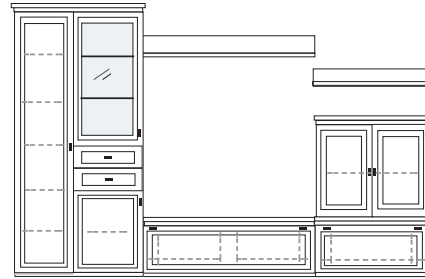

1. bestehend aus:
2. Schrank 12R 1 x L1209
   - Vitrinenschrank 12R 1 x L1237 H/G*
   - TV-Teile 1 x 0250, 1 x 0210
   - Schrank 6R 1 x 0489A
   - Wandboard 1 x 2538, 1 x 2592

PH 642

1. mögliches Zubehör:
2. Spiegelrückwand für Vitrine 1 x 9011
   - 2er Set Glaskantenbeleuchtung 1 x 9522
   - 2er Set Holzbodenbeleuchtung 1 x 9322
   - Vollauszug pro Schubkasten 1 x 9191
   - Filzeinlagen pro Schubkasten 1 x 9403
   - Funkfernbedienung 1 x 9185

PG1 PG2 PG3

PG1 PG2 PG3

B 322 H 222 T 42/62 cm