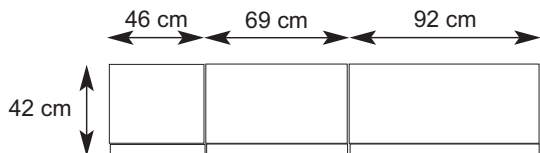

PLANUNGSMÖGLICHKEITEN:

Das Modell KENT bietet Ihnen die Möglichkeit, sowohl im Einzelmöbel- als auch im Systembereich Wohnideen nach Ihren ganz persönlichen Vorstellungen umzusetzen.

Kent System bietet die Möglichkeit, mit Stand-, Aufsatz-, Hänge- oder Wandhängeelementen zu planen.

Bitte geben Sie bei Ihrer Bestellung den Verwendungszweck der einzelnen Korpusse innerhalb der Planung an. Für Standelemente fügen Sie „S“, für Aufsatzelemente „A“, für Hängeelemente „H“ und für Wandhängeelemente „W“ hinter der Bestellnummer hinzu.

Für welchen Zweck ein Korpus geeignet ist, entnehmen Sie der einzelnen Typenaufistung der folgenden Seiten. Der Preis ist für alle Verwendungszwecke des jeweiligen Korpus identisch.

Korpuselemente können auch als Trägerelement für Böden oder Einhängeelemente dienen. Standardmäßig werden dann Positionsbohrungen an den Außenseiten der Korpusse angebracht.

BREITENRASTER

Das System bietet bei Standelementen 8 und bei Aufsatzelementen 5 unterschiedliche Höhen an. Stand- und Unterteilelemente können beliebig miteinander kombiniert werden. Innerhalb des Systems haben Stand-, Aufsatz- und Hängeelemente die gleiche Typ-Nummer und den gleichen Preis. Sie unterscheiden sich nur durch den Wegfall der unteren Platte und der Stellfüße. Somit sind die Aufsatzelemente ca. 4 cm niedriger als die Standelemente. Bei Bestellungen geben Sie nur den Verwendungszweck „S“ für Standelemente und „A“ für Aufsatzelemente an.

Insgesamt stehen 3 Standardbreiten (46, 69 und 92 cm) zur Verfügung, der Plattenüberstand der Abdeckplatten beträgt 2.5 cm auf jeder Seite.