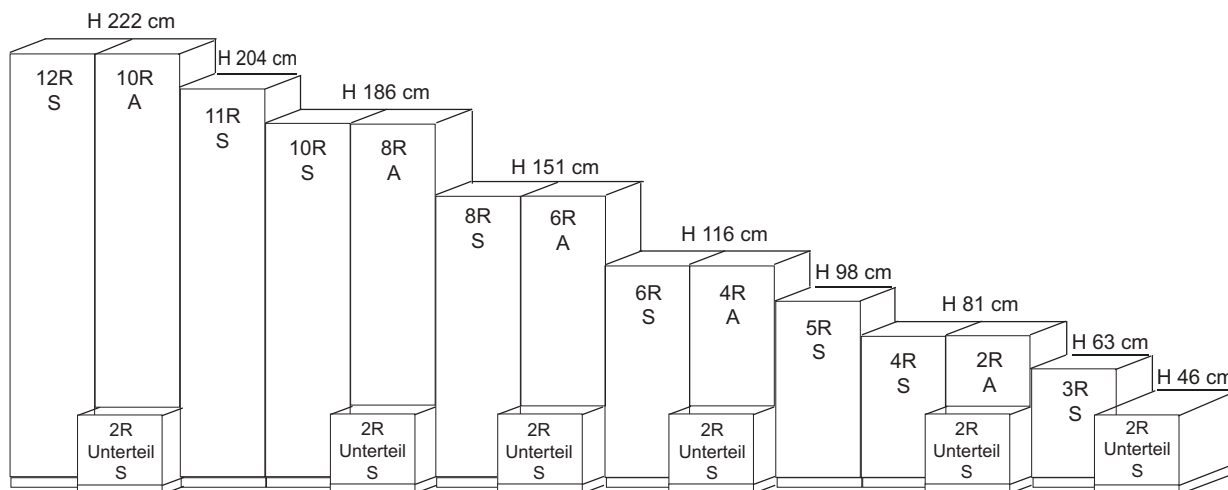

HÖHENRASTER

Neben Stand- und Aufsatzelementen können auch Hängeelemente zwischen Stollen und Korpusen geplant werden. Bei Bestellungen bitte nur den Verwendungszweck „H“ für Hängeelemente angeben. Durch den automatischen Wegfall der Stellfüße und der Sockelplatte sind die Hängeelemente ca. 4 cm niedriger als die Standelemente. Insgesamt stehen 4 Breiten (46, 69, 92 und 138 cm) zur Verfügung.