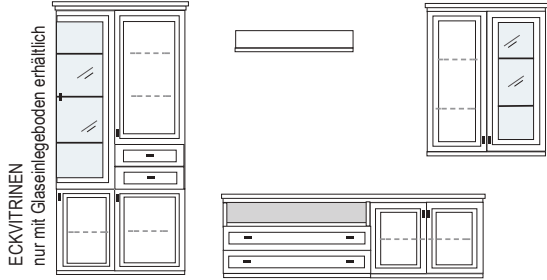

VORSCHLÄGE

PG1 PG2 PG3

PG1 PG2 PG3

B ca. 377 H 222 T 42 cm

bestehend aus:

Schrank/Vitrinenkombi 12R	1 x KE02
TV-Teil	1 x 0393
Schrank 6R	1 x L0617W
Vitrine 6R	1 x R0614W H/G*
Wandboard	1 x 2515

PH 653

mögliches Zubehör:

Spiegelrückwand für Vitrinen	1 x 9007, 1 x 9011
3er Set Glaskantenbeleuchtung	1 x 9523
2er Set Glaskantenbeleuchtung	1 x 9522
2er Set Holzbodenbeleuchtung	1 x 9322
Vollauszug pro Schubkasten	1 x 9191
Filzeinlage pro Schubkasten	1 x 9403, 1 x 9409

B ca. 377 H 222 T 42 cm